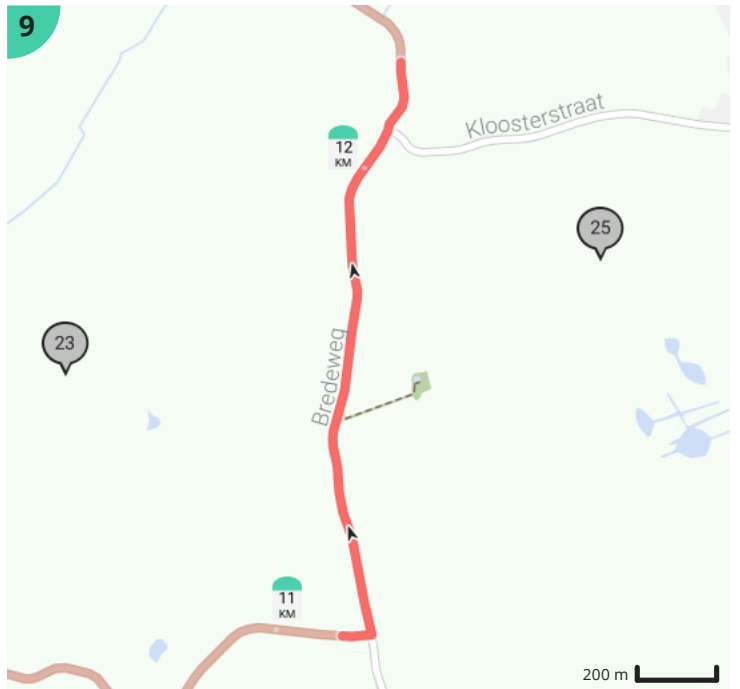

De Haan - Vosseslag - Klemserke - Haanse Polders - De Haan

Bekijk op mobiel

Door jberkers

- Lengte: 14.6 km
- Stijging: 24 m
- Moeilijkheidsgraad: 3/10
- Koninklijk Plein, De Haan, België
- Nieuwe Rijksweg, N34y, De Haan, België

Legende

- Route
- Bezienswaardigheid
- Steilheid van beklimming
- Steilheid van afdaling

Totaal	Type	Kaart- nummer	Informatie	Uurrooster 5 km/h	Volgende
0.0 km		1	Koninklijk Plein	0 min	0 m
0.0 km		1		0 min	7 m
0.01 km		1		0 min	58 m
0.06 km		1	Hotel Bonne Auberge		
0.07 km		1	Sla scherp rechts af op Memlinglaan (De Haan)	0 min	1 m
0.07 km		1	Draai om en ga verder op Memlinglaan (De Haan)	0 min	271 m
0.08 km		1	Astoria		
0.08 km		1	Fietsverhuur André		
0.32 km		1	Hotel De Gouden Haan		
0.34 km		1		4 min	0 m
0.34 km		1		4 min	80 m
0.38 km		1	Hildekind		
0.42 km		1		5 min	28 m
0.45 km		1		5 min	93 m
0.54 km		1		6 min	23 m
0.57 km		1		6 min	60 m
0.63 km		1		7 min	123 m
0.75 km		1		8 min	171 m
0.92 km		1	Rechts afbuigen op Pad van De Haan (De Haan)	11 min	185 m
1.11 km		1	Rechts afbuigen op Pad van De Haan (De Haan)	13 min	995 m
2.1 km		2	Rechts afbuigen op Pad van De Haan (De Haan)	25 min	152 m
2.2 km		2	Koninklijke Golf Club Oostende		
2.25 km		2		27 min	7 m
2.26 km		2		27 min	427 m
2.28 km		2	Kusttram		
2.67 km		2	Dienst toerisme De Haan - kantoor Vosseslag		
2.69 km		2	Links afbuigen op Vosseslag (De Haan)	32 min	17 m
2.71 km		2	Sla rechts af op Katterekelaan (De Haan)	32 min	165 m
2.78 km		3	Familiepark De Sierk		
2.87 km		3		34 min	102 m