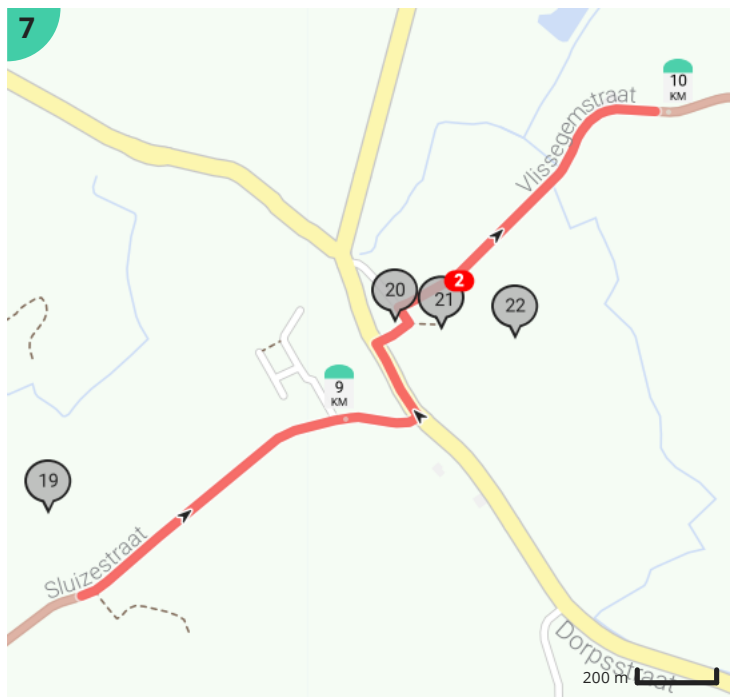

De Haan - Vosseslag - Klemserke - Haanse Polders - De Haan

Bekijk op mobiel

Door jberkers

- Lengte: 14.6 km
- Stijging: 24 m
- Moeilijkheidsgraad: 3/10
- Koninklijk Plein, De Haan, België
- Nieuwe Rijksweg, N34y, De Haan, België

Legende

- Route
- Bezienswaardigheid
- Steilheid van beklimming
- Steilheid van afdaling

Totaal	Type	Kaart- nummer	Informatie	Uurrooster 5 km/h	Volgende
0.0 km		1	Koninklijk Plein	0 min	0 m
0.0 km		1		0 min	7 m
0.01 km		1		0 min	58 m
0.06 km		1	Hotel Bonne Auberge		
0.07 km		1	Sla scherp rechts af op Memlinglaan (De Haan)	0 min	1 m
0.07 km		1	Draai om en ga verder op Memlinglaan (De Haan)	0 min	271 m
0.08 km		1	Astoria		
0.08 km		1	Fietsverhuur André		
0.32 km		1	Hotel De Gouden Haan		
0.34 km		1		4 min	0 m
0.34 km		1		4 min	80 m
0.38 km		1	Hildekind		
0.42 km		1		5 min	28 m
0.45 km		1		5 min	93 m
0.54 km		1		6 min	23 m
0.57 km		1		6 min	60 m
0.63 km		1		7 min	123 m
0.75 km		1		8 min	171 m
0.92 km		1	Rechts afbuigen op Pad van De Haan (De Haan)	11 min	185 m
1.11 km		1	Rechts afbuigen op Pad van De Haan (De Haan)	13 min	995 m
2.1 km		2	Rechts afbuigen op Pad van De Haan (De Haan)	25 min	152 m
2.2 km		2	Koninklijke Golf Club Oostende		
2.25 km		2		27 min	7 m
2.26 km		2		27 min	427 m
2.28 km		2	Kusttram		
2.67 km		2	Dienst toerisme De Haan - kantoor Vosseslag		
2.69 km		2	Links afbuigen op Vosseslag (De Haan)	32 min	17 m
2.71 km		2	Sla rechts af op Katterekelaan (De Haan)	32 min	165 m
2.78 km		3	Familiepark De Sierk		
2.87 km		3		34 min	102 m