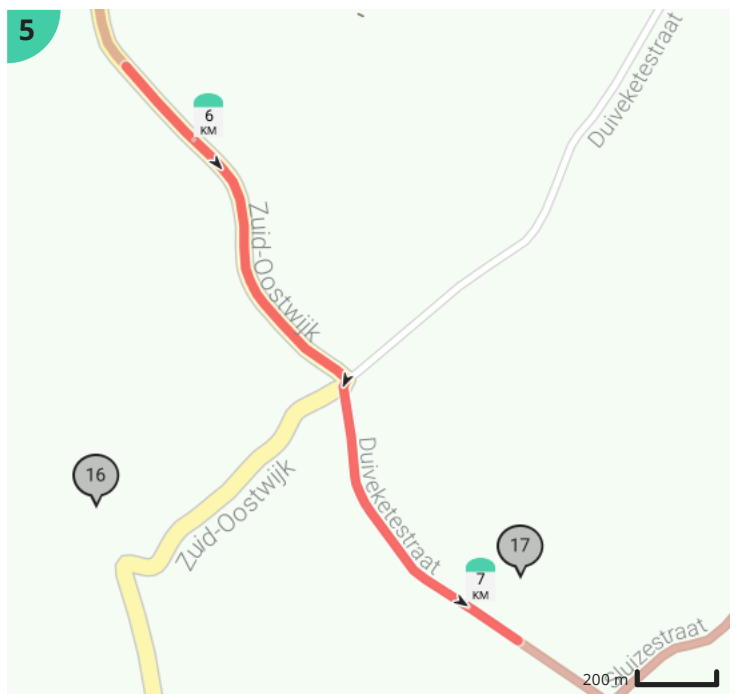

De Haan - Vosseslag - Klemserke - Haanse Polders - De Haan

Bekijk op mobiel

Door jberkers

- Lengte: 14.6 km
- Stijging: 24 m
- Moeilijkheidsgraad: 3/10
- Koninklijk Plein, De Haan, België
- Nieuwe Rijksweg, N34y, De Haan, België

Legende

- Route
- Bezienswaardigheid
- Steilheid van beklimming
- Steilheid van afdaling

Totaal	Type	Kaart- nummer	Informatie	Uurrooster 5 km/h	Volgende
0.0 km		1	Koninklijk Plein	0 min	0 m
0.0 km		1		0 min	7 m
0.01 km		1		0 min	58 m
0.06 km		1	Hotel Bonne Auberge		
0.07 km		1	Sla scherp rechts af op Memlinglaan (De Haan)	0 min	1 m
0.07 km		1	Draai om en ga verder op Memlinglaan (De Haan)	0 min	271 m
0.08 km		1	Astoria		
0.08 km		1	Fietsverhuur André		
0.32 km		1	Hotel De Gouden Haan		
0.34 km		1		4 min	0 m
0.34 km		1		4 min	80 m
0.38 km		1	Hildekind		
0.42 km		1		5 min	28 m
0.45 km		1		5 min	93 m
0.54 km		1		6 min	23 m
0.57 km		1		6 min	60 m
0.63 km		1		7 min	123 m
0.75 km		1		8 min	171 m
0.92 km		1	Rechts afbuigen op Pad van De Haan (De Haan)	11 min	185 m
1.11 km		1	Rechts afbuigen op Pad van De Haan (De Haan)	13 min	995 m
2.1 km		2	Rechts afbuigen op Pad van De Haan (De Haan)	25 min	152 m
2.2 km		2	Koninklijke Golf Club Oostende		
2.25 km		2		27 min	7 m
2.26 km		2		27 min	427 m
2.28 km		2	Kusttram		
2.67 km		2	Dienst toerisme De Haan - kantoor Vosseslag		
2.69 km		2	Links afbuigen op Vosseslag (De Haan)	32 min	17 m
2.71 km		2	Sla rechts af op Katterekelaan (De Haan)	32 min	165 m
2.78 km		3	Familiepark De Sierk		
2.87 km		3		34 min	102 m