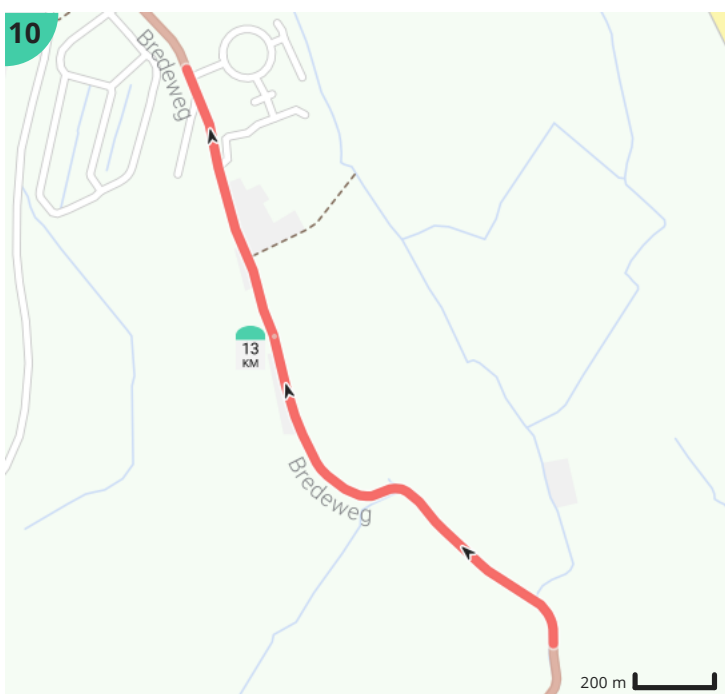

De Haan - Vosseslag - Klemserke - Haanse Polders - De Haan

Bekijk op mobiel

Door jberkers

- Lengte: 14.6 km
- Stijging: 24 m
- Moeilijkheidsgraad: 3/10
- Koninklijk Plein, De Haan, België
- Nieuwe Rijksweg, N34y, De Haan, België

Legende

- Route
- Bezienswaardigheid
- Steilheid van beklimming
- Steilheid van afdaling

Totaal	Type	Kaart- nummer	Informatie	Uurrooster 5 km/h	Volgende
0.0 km		1	Koninklijk Plein	0 min	0 m
0.0 km		1		0 min	7 m
0.01 km		1		0 min	58 m
0.06 km		1	Hotel Bonne Auberge		
0.07 km		1	Sla scherp rechts af op Memlinglaan (De Haan)	0 min	1 m
0.07 km		1	Draai om en ga verder op Memlinglaan (De Haan)	0 min	271 m
0.08 km		1	Astoria		
0.08 km		1	Fietsverhuur André		
0.32 km		1	Hotel De Gouden Haan		
0.34 km		1		4 min	0 m
0.34 km		1		4 min	80 m
0.38 km		1	Hildekind		
0.42 km		1		5 min	28 m
0.45 km		1		5 min	93 m
0.54 km		1		6 min	23 m
0.57 km		1		6 min	60 m
0.63 km		1		7 min	123 m
0.75 km		1		8 min	171 m
0.92 km		1	Rechts afbuigen op Pad van De Haan (De Haan)	11 min	185 m
1.11 km		1	Rechts afbuigen op Pad van De Haan (De Haan)	13 min	995 m
2.1 km		2	Rechts afbuigen op Pad van De Haan (De Haan)	25 min	152 m
2.2 km		2	Koninklijke Golf Club Oostende		
2.25 km		2		27 min	7 m
2.26 km		2		27 min	427 m
2.28 km		2	Kusttram		
2.67 km		2	Dienst toerisme De Haan - kantoor Vosseslag		
2.69 km		2	Links afbuigen op Vosseslag (De Haan)	32 min	17 m
2.71 km		2	Sla rechts af op Katterekelaan (De Haan)	32 min	165 m
2.78 km		3	Familiepark De Sierk		
2.87 km		3		34 min	102 m