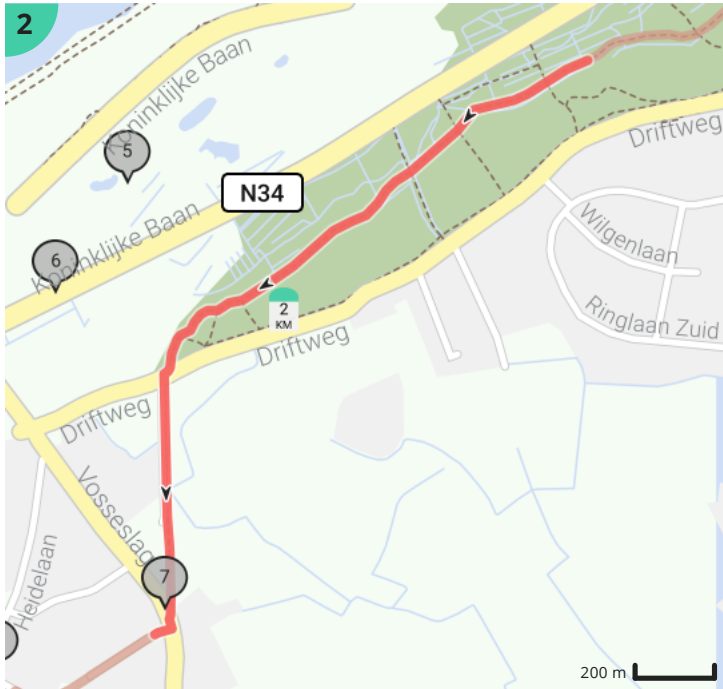

De Haan - Vosseslag - Klemserke - Haanse Polders - De Haan

Bekijk op mobiel

Door jberkers

- Lengte: 14.6 km
- Stijging: 24 m
- Moeilijkheidsgraad: 3/10
- Koninklijk Plein, De Haan, België
- Nieuwe Rijksweg, N34y, De Haan, België

Legende

- Route
- Bezienswaardigheid
- Steilheid van beklimming
- Steilheid van afdaling

Totaal	Type	Kaart- nummer	Informatie	Uurrooster 5 km/h	Volgende
0.0 km		1	Koninklijk Plein	0 min	0 m
0.0 km		1		0 min	7 m
0.01 km		1		0 min	58 m
0.06 km		1	Hotel Bonne Auberge		
0.07 km		1	Sla scherp rechts af op Memlinglaan (De Haan)	0 min	1 m
0.07 km		1	Draai om en ga verder op Memlinglaan (De Haan)	0 min	271 m
0.08 km		1	Astoria		
0.08 km		1	Fietsverhuur André		
0.32 km		1	Hotel De Gouden Haan		
0.34 km		1		4 min	0 m
0.34 km		1		4 min	80 m
0.38 km		1	Hildekind		
0.42 km		1		5 min	28 m
0.45 km		1		5 min	93 m
0.54 km		1		6 min	23 m
0.57 km		1		6 min	60 m
0.63 km		1		7 min	123 m
0.75 km		1		8 min	171 m
0.92 km		1	Rechts afbuigen op Pad van De Haan (De Haan)	11 min	185 m
1.11 km		1	Rechts afbuigen op Pad van De Haan (De Haan)	13 min	995 m
2.1 km		2	Rechts afbuigen op Pad van De Haan (De Haan)	25 min	152 m
2.2 km		2	Koninklijke Golf Club Oostende		
2.25 km		2		27 min	7 m
2.26 km		2		27 min	427 m
2.28 km		2	Kusttram		
2.67 km		2	Dienst toerisme De Haan - kantoor Vosseslag		
2.69 km		2	Links afbuigen op Vosseslag (De Haan)	32 min	17 m
2.71 km		2	Sla rechts af op Katterekelaan (De Haan)	32 min	165 m
2.78 km		3	Familiepark De Sierk		
2.87 km		3		34 min	102 m