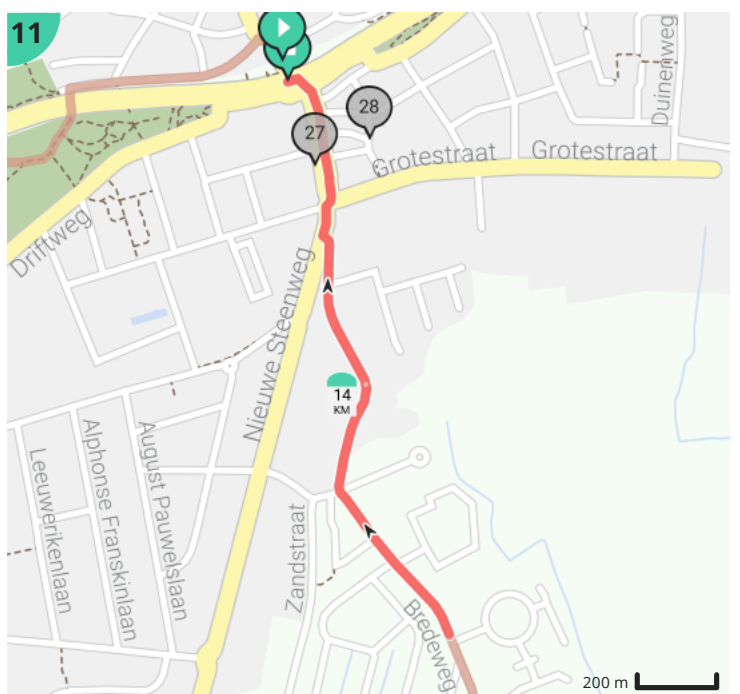

De Haan - Vosseslag - Klemserke - Haanse Polders - De Haan

Bekijk op mobiel

Door jberkers

- Lengte: 14.6 km
- Stijging: 24 m
- Moeilijkheidsgraad: 3/10
- Koninklijk Plein, De Haan, België
- Nieuwe Rijksweg, N34y, De Haan, België

Legende

- Route
- Bezienswaardigheid
- Steilheid van beklimming
- Steilheid van afdaling

Totaal	Type	Kaart- nummer	Informatie	Uurrooster 5 km/h	Volgende
0.0 km		1	Koninklijk Plein	0 min	0 m
0.0 km		1		0 min	7 m
0.01 km		1		0 min	58 m
0.06 km		1	Hotel Bonne Auberge		
0.07 km		1	Sla scherp rechts af op Memlinglaan (De Haan)	0 min	1 m
0.07 km		1	Draai om en ga verder op Memlinglaan (De Haan)	0 min	271 m
0.08 km		1	Astoria		
0.08 km		1	Fietsverhuur André		
0.32 km		1	Hotel De Gouden Haan		
0.34 km		1		4 min	0 m
0.34 km		1		4 min	80 m
0.38 km		1	Hildekind		
0.42 km		1		5 min	28 m
0.45 km		1		5 min	93 m
0.54 km		1		6 min	23 m
0.57 km		1		6 min	60 m
0.63 km		1		7 min	123 m
0.75 km		1		8 min	171 m
0.92 km		1	Rechts afbuigen op Pad van De Haan (De Haan)	11 min	185 m
1.11 km		1	Rechts afbuigen op Pad van De Haan (De Haan)	13 min	995 m
2.1 km		2	Rechts afbuigen op Pad van De Haan (De Haan)	25 min	152 m
2.2 km		2	Koninklijke Golf Club Oostende		
2.25 km		2		27 min	7 m
2.26 km		2		27 min	427 m
2.28 km		2	Kusttram		
2.67 km		2	Dienst toerisme De Haan - kantoor Vosseslag		
2.69 km		2	Links afbuigen op Vosseslag (De Haan)	32 min	17 m
2.71 km		2	Sla rechts af op Katterekelaan (De Haan)	32 min	165 m
2.78 km		3	Familiepark De Sierk		
2.87 km		3		34 min	102 m