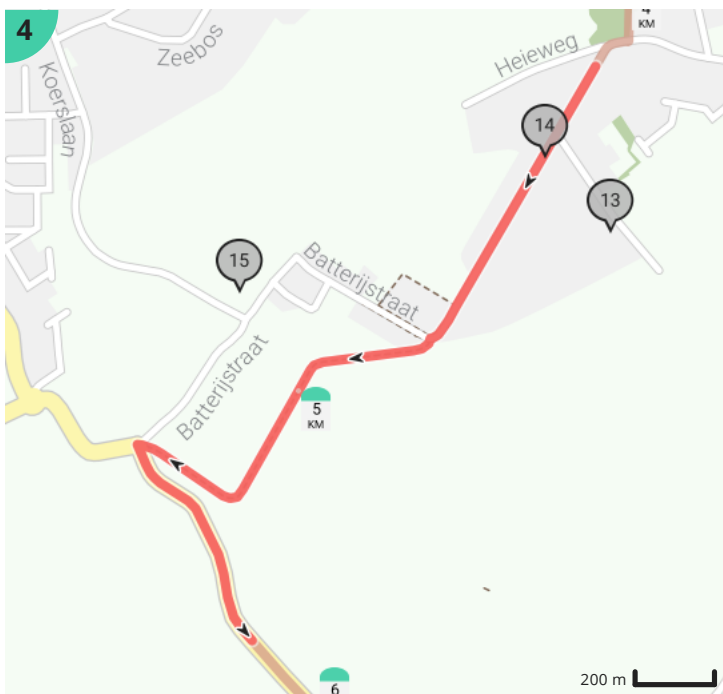

De Haan - Vosseslag - Klemserke - Haanse Polders - De Haan

Bekijk op mobiel

Door jberkers

- Lengte: 14.6 km
- Stijging: 24 m
- Moeilijkheidsgraad: 3/10
- Koninklijk Plein, De Haan, België
- Nieuwe Rijksweg, N34y, De Haan, België

Legende

- Route
- Bezienswaardigheid
- Steilheid van beklimming
- Steilheid van afdaling

Totaal	Type	Kaart- nummer	Informatie	Uurrooster 5 km/h	Volgende
0.0 km		1	Koninklijk Plein	0 min	0 m
0.0 km		1		0 min	7 m
0.01 km		1		0 min	58 m
0.06 km		1	Hotel Bonne Auberge		
0.07 km		1	Sla scherp rechts af op Memlinglaan (De Haan)	0 min	1 m
0.07 km		1	Draai om en ga verder op Memlinglaan (De Haan)	0 min	271 m
0.08 km		1	Astoria		
0.08 km		1	Fietsverhuur André		
0.32 km		1	Hotel De Gouden Haan		
0.34 km		1		4 min	0 m
0.34 km		1		4 min	80 m
0.38 km		1	Hildekind		
0.42 km		1		5 min	28 m
0.45 km		1		5 min	93 m
0.54 km		1		6 min	23 m
0.57 km		1		6 min	60 m
0.63 km		1		7 min	123 m
0.75 km		1		8 min	171 m
0.92 km		1	Rechts afbuigen op Pad van De Haan (De Haan)	11 min	185 m
1.11 km		1	Rechts afbuigen op Pad van De Haan (De Haan)	13 min	995 m
2.1 km		2	Rechts afbuigen op Pad van De Haan (De Haan)	25 min	152 m
2.2 km		2	Koninklijke Golf Club Oostende		
2.25 km		2		27 min	7 m
2.26 km		2		27 min	427 m
2.28 km		2	Kusttram		
2.67 km		2	Dienst toerisme De Haan - kantoor Vosseslag		
2.69 km		2	Links afbuigen op Vosseslag (De Haan)	32 min	17 m
2.71 km		2	Sla rechts af op Katterekelaan (De Haan)	32 min	165 m
2.78 km		3	Familiepark De Sierk		
2.87 km		3		34 min	102 m