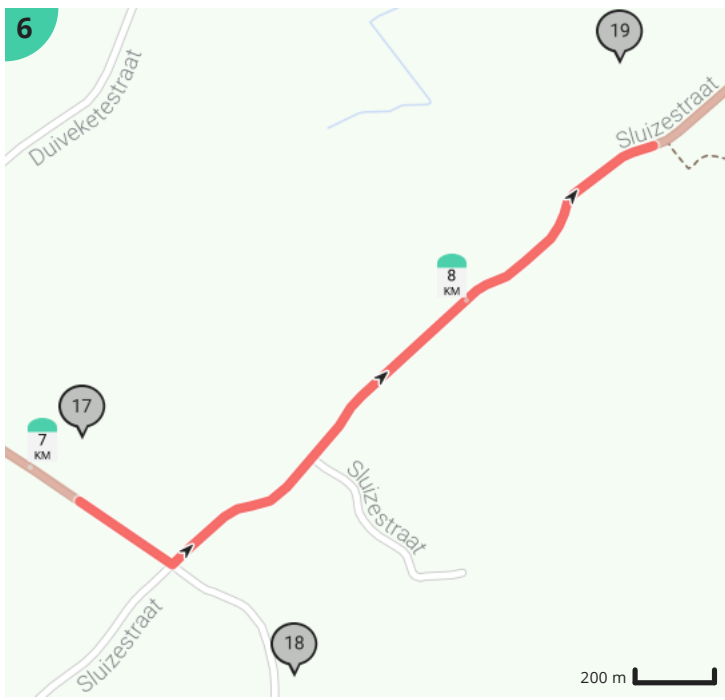

De Haan - Vosseslag - Klemserke - Haanse Polders - De Haan

Bekijk op mobiel

Door jberkers

- Lengte: 14.6 km
- Stijging: 24 m
- Moeilijkheidsgraad: 3/10
- Koninklijk Plein, De Haan, België
- Nieuwe Rijksweg, N34y, De Haan, België

Legende

- Route
- Bezienswaardigheid
- Steilheid van beklimming
- Steilheid van afdaling

Totaal	Type	Kaart- nummer	Informatie	Uurrooster 5 km/h	Volgende
0.0 km		1	Koninklijk Plein	0 min	0 m
0.0 km		1		0 min	7 m
0.01 km		1		0 min	58 m
0.06 km		1	Hotel Bonne Auberge		
0.07 km		1	Sla scherp rechts af op Memlinglaan (De Haan)	0 min	1 m
0.07 km		1	Draai om en ga verder op Memlinglaan (De Haan)	0 min	271 m
0.08 km		1	Astoria		
0.08 km		1	Fietsverhuur André		
0.32 km		1	Hotel De Gouden Haan		
0.34 km		1		4 min	0 m
0.34 km		1		4 min	80 m
0.38 km		1	Hildekind		
0.42 km		1		5 min	28 m
0.45 km		1		5 min	93 m
0.54 km		1		6 min	23 m
0.57 km		1		6 min	60 m
0.63 km		1		7 min	123 m
0.75 km		1		8 min	171 m
0.92 km		1	Rechts afbuigen op Pad van De Haan (De Haan)	11 min	185 m
1.11 km		1	Rechts afbuigen op Pad van De Haan (De Haan)	13 min	995 m
2.1 km		2	Rechts afbuigen op Pad van De Haan (De Haan)	25 min	152 m
2.2 km		2	Koninklijke Golf Club Oostende		
2.25 km		2		27 min	7 m
2.26 km		2		27 min	427 m
2.28 km		2	Kusttram		
2.67 km		2	Dienst toerisme De Haan - kantoor Vosseslag		
2.69 km		2	Links afbuigen op Vosseslag (De Haan)	32 min	17 m
2.71 km		2	Sla rechts af op Katterekelaan (De Haan)	32 min	165 m
2.78 km		3	Familiepark De Sierk		
2.87 km		3		34 min	102 m