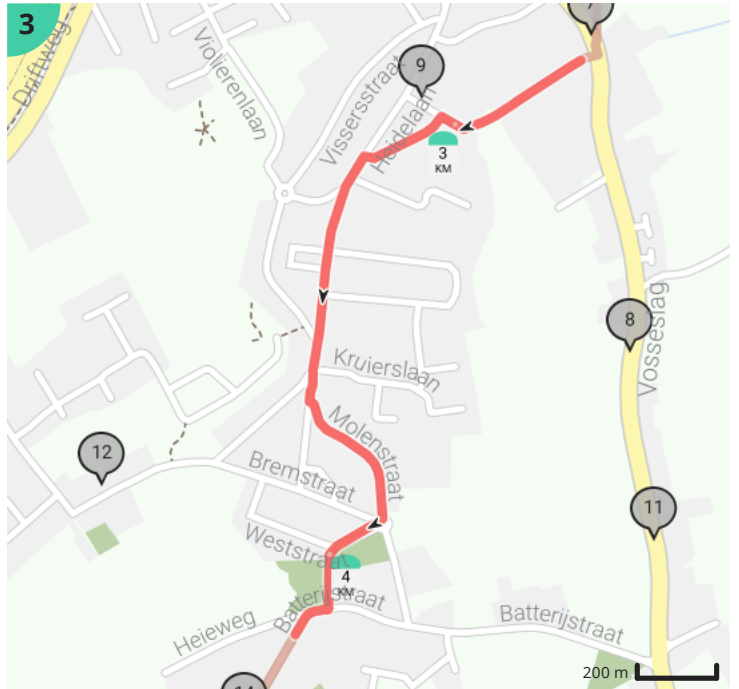

De Haan - Vosseslag - Klemserke - Haanse Polders - De Haan

Bekijk op mobiel

Door jberkers

- Lengte: 14.6 km
- Stijging: 24 m
- Moeilijkheidsgraad: 3/10
- Koninklijk Plein, De Haan, België
- Nieuwe Rijksweg, N34y, De Haan, België

Legende

- Route
- Bezienswaardigheid
- Steilheid van beklimming
- Steilheid van afdaling

Totaal	Type	Kaart- nummer	Informatie	Uurrooster 5 km/h	Volgende
0.0 km		1	Koninklijk Plein	0 min	0 m
0.0 km		1		0 min	7 m
0.01 km		1		0 min	58 m
0.06 km		1	Hotel Bonne Auberge		
0.07 km		1	Sla scherp rechts af op Memlinglaan (De Haan)	0 min	1 m
0.07 km		1	Draai om en ga verder op Memlinglaan (De Haan)	0 min	271 m
0.08 km		1	Astoria		
0.08 km		1	Fietsverhuur André		
0.32 km		1	Hotel De Gouden Haan		
0.34 km		1		4 min	0 m
0.34 km		1		4 min	80 m
0.38 km		1	Hildekind		
0.42 km		1		5 min	28 m
0.45 km		1		5 min	93 m
0.54 km		1		6 min	23 m
0.57 km		1		6 min	60 m
0.63 km		1		7 min	123 m
0.75 km		1		8 min	171 m
0.92 km		1	Rechts afbuigen op Pad van De Haan (De Haan)	11 min	185 m
1.11 km		1	Rechts afbuigen op Pad van De Haan (De Haan)	13 min	995 m
2.1 km		2	Rechts afbuigen op Pad van De Haan (De Haan)	25 min	152 m
2.2 km		2	Koninklijke Golf Club Oostende		
2.25 km		2		27 min	7 m
2.26 km		2		27 min	427 m
2.28 km		2	Kusttram		
2.67 km		2	Dienst toerisme De Haan - kantoor Vosseslag		
2.69 km		2	Links afbuigen op Vosseslag (De Haan)	32 min	17 m
2.71 km		2	Sla rechts af op Katterekelaan (De Haan)	32 min	165 m
2.78 km		3	Familiepark De Sierk		
2.87 km		3		34 min	102 m