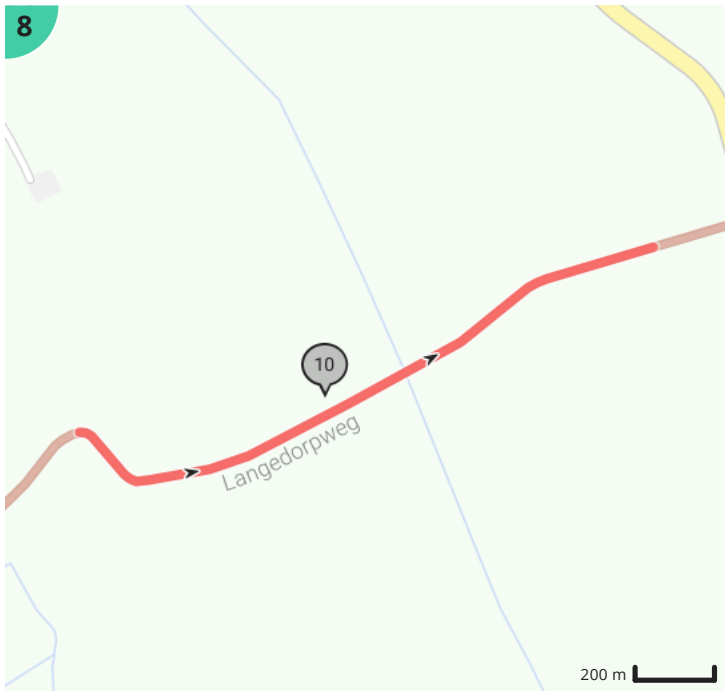

## Legende

- Route
- Bezienswaardigheid
- Steilheid van beklimming
- Steilheid van afdaling

Totaal	Type	Kaart- nummer	Informatie	Uurrooster 5 km/h	Volgende
0.0 km		1	Koninklijk Plein	0 min	55 m
0.06 km		1	Rechts afbuigen op <b>Stationsstraat (De Haan)</b>	0 min	202 m
0.18 km		1	Cinema Rio		
0.19 km		1	De Haan		
0.26 km		1	Sla rechts af op <b>Kardinaal Mercierlaan (De Haan)</b>	3 min	10 m
0.27 km		1	Links afbuigen op <b>Nieuwe Steenweg (De Haan)</b>	3 min	52 m
0.32 km		1	Sla links af op <b>Bredeweg (De Haan)</b>	3 min	130 m
0.45 km		1	ga rechtdoor op <b>Bredeweg (De Haan)</b>	5 min	155 m
0.61 km		1	Rechts afbuigen op <b>Bredeweg (De Haan)</b>	7 min	186 m
0.79 km		1	Links afbuigen op <b>Bredeweg (De Haan)</b>	9 min	5 m
0.8 km		1	ga rechtdoor op <b>Bredeweg (De Haan)</b>	9 min	1.04 km
1.84 km		2	ga rechtdoor op <b>Bredeweg (De Haan)</b>	22 min	489 m
2.33 km		2	ga rechtdoor op <b>Bredeweg (De Haan)</b>	27 min	194 m
2.52 km		3	Sla links af op <b>Kloosterstraat (De Haan)</b>	30 min	680 m
3.2 km		3	Rechts afbuigen op <b>Kloosterstraat (De Haan)</b>	38 min	150 m
3.21 km		3	Sint-Blasius		
3.22 km		3	Kerkhof van Vlissegem		
3.35 km		3	Sla rechts af op <b>Lepalemstraat (De Haan)</b>	40 min	620 m
3.37 km		3	Vlissegem		
3.63 km		4	Den Olijfboom		
3.97 km		4	ga rechtdoor op <b>Lepalemstraat (De Haan)</b>	47 min	2.85 km
6.04 km		5	Afspanning		
6.83 km		6	ga rechtdoor op <b>Spanjaardstraat (Jabbeke)</b>	1 h 21 min	540 m
7.07 km		6	Blauwe Hoeve		
7.37 km		7	Sla links af op <b>Langedorpweg (Jabbeke)</b>	1 h 28 min	1.33 km
7.38 km		7	Hoeve met losse bestanddelen		
7.45 km		7	Hoeve met losse bestanddelen		
8.7 km		8	Links afbuigen op <b>Langedorpweg (Zuienkerke)</b>	1 h 44 min	202 m
8.9 km		8	ga rechtdoor op <b>Langedorpweg (Zuienkerke)</b>	1 h 46 min	605 m
9.07 km		8	Hoeve met losse bestanddelen		