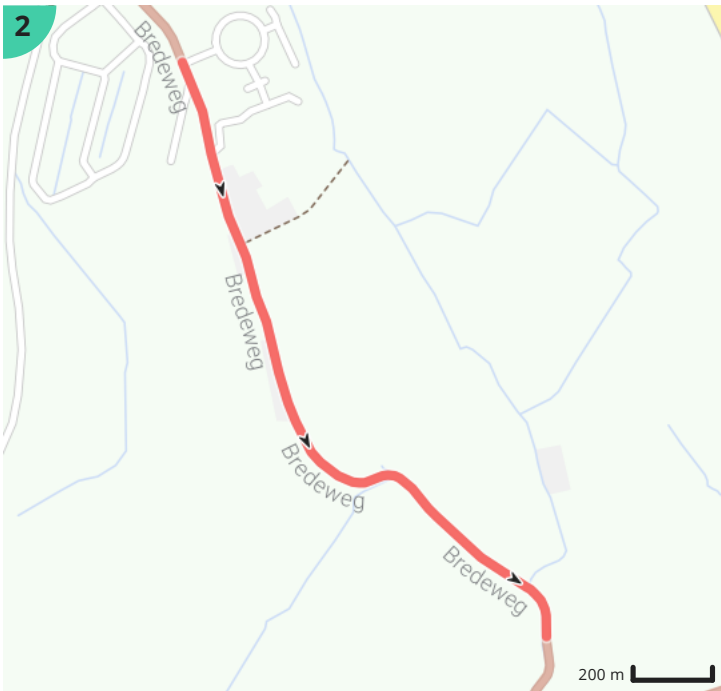

## Legende

- Route
- Bezienswaardigheid
- Steilheid van beklimming
- Steilheid van afdaling

Totaal	Type	Kaart- nummer	Informatie	Uurrooster 5 km/h	Volgende
0.0 km		1	Koninklijk Plein	0 min	55 m
0.06 km		1	Rechts afbuigen op <b>Stationsstraat (De Haan)</b>	0 min	202 m
0.18 km		1	Cinema Rio		
0.19 km		1	De Haan		
0.26 km		1	Sla rechts af op <b>Kardinaal Mercierlaan (De Haan)</b>	3 min	10 m
0.27 km		1	Links afbuigen op <b>Nieuwe Steenweg (De Haan)</b>	3 min	52 m
0.32 km		1	Sla links af op <b>Bredeweg (De Haan)</b>	3 min	130 m
0.45 km		1	ga rechtdoor op <b>Bredeweg (De Haan)</b>	5 min	155 m
0.61 km		1	Rechts afbuigen op <b>Bredeweg (De Haan)</b>	7 min	186 m
0.79 km		1	Links afbuigen op <b>Bredeweg (De Haan)</b>	9 min	5 m
0.8 km		1	ga rechtdoor op <b>Bredeweg (De Haan)</b>	9 min	1.04 km
1.84 km		2	ga rechtdoor op <b>Bredeweg (De Haan)</b>	22 min	489 m
2.33 km		2	ga rechtdoor op <b>Bredeweg (De Haan)</b>	27 min	194 m
2.52 km		3	Sla links af op <b>Kloosterstraat (De Haan)</b>	30 min	680 m
3.2 km		3	Rechts afbuigen op <b>Kloosterstraat (De Haan)</b>	38 min	150 m
3.21 km		3	Sint-Blasius		
3.22 km		3	Kerkhof van Vlissegem		
3.35 km		3	Sla rechts af op <b>Lepalemstraat (De Haan)</b>	40 min	620 m
3.37 km		3	Vlissegem		
3.63 km		4	Den Olijfboom		
3.97 km		4	ga rechtdoor op <b>Lepalemstraat (De Haan)</b>	47 min	2.85 km
6.04 km		5	Afspanning		
6.83 km		6	ga rechtdoor op <b>Spanjaardstraat (Jabbeke)</b>	1 h 21 min	540 m
7.07 km		6	Blauwe Hoeve		
7.37 km		7	Sla links af op <b>Langedorpweg (Jabbeke)</b>	1 h 28 min	1.33 km
7.38 km		7	Hoeve met losse bestanddelen		
7.45 km		7	Hoeve met losse bestanddelen		
8.7 km		8	Links afbuigen op <b>Langedorpweg (Zuienkerke)</b>	1 h 44 min	202 m
8.9 km		8	ga rechtdoor op <b>Langedorpweg (Zuienkerke)</b>	1 h 46 min	605 m
9.07 km		8	Hoeve met losse bestanddelen		

23.58 km		19	Astoria	
23.59 km		19		4 h 43 min