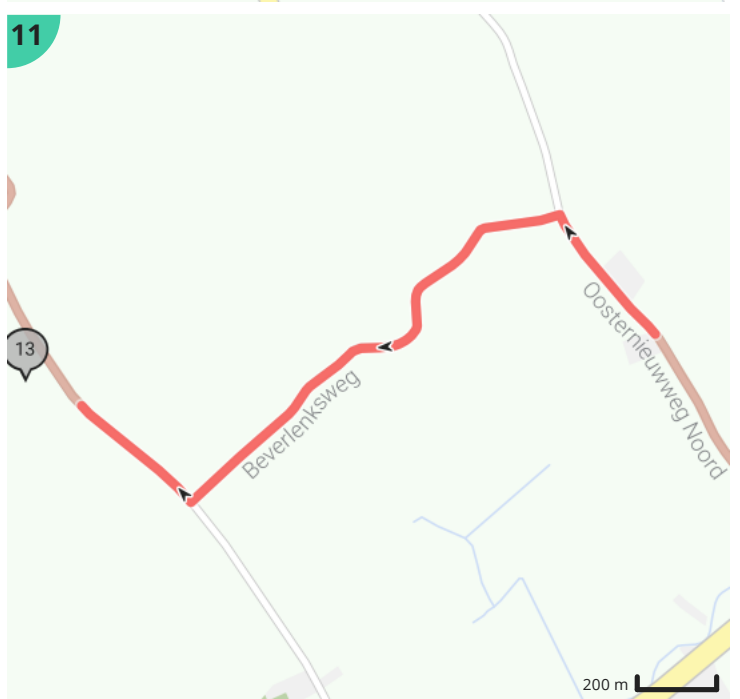

## Legende

- Route
- Bezienswaardigheid
- Steilheid van beklimming
- Steilheid van afdaling

Totaal	Type	Kaart- nummer	Informatie	Uurrooster 5 km/h	Volgende
0.0 km		1	Koninklijk Plein	0 min	55 m
0.06 km		1	Rechts afbuigen op <b>Stationsstraat (De Haan)</b>	0 min	202 m
0.18 km		1	Cinema Rio		
0.19 km		1	De Haan		
0.26 km		1	Sla rechts af op <b>Kardinaal Mercierlaan (De Haan)</b>	3 min	10 m
0.27 km		1	Links afbuigen op <b>Nieuwe Steenweg (De Haan)</b>	3 min	52 m
0.32 km		1	Sla links af op <b>Bredeweg (De Haan)</b>	3 min	130 m
0.45 km		1	ga rechtdoor op <b>Bredeweg (De Haan)</b>	5 min	155 m
0.61 km		1	Rechts afbuigen op <b>Bredeweg (De Haan)</b>	7 min	186 m
0.79 km		1	Links afbuigen op <b>Bredeweg (De Haan)</b>	9 min	5 m
0.8 km		1	ga rechtdoor op <b>Bredeweg (De Haan)</b>	9 min	1.04 km
1.84 km		2	ga rechtdoor op <b>Bredeweg (De Haan)</b>	22 min	489 m
2.33 km		2	ga rechtdoor op <b>Bredeweg (De Haan)</b>	27 min	194 m
2.52 km		3	Sla links af op <b>Kloosterstraat (De Haan)</b>	30 min	680 m
3.2 km		3	Rechts afbuigen op <b>Kloosterstraat (De Haan)</b>	38 min	150 m
3.21 km		3	Sint-Blasius		
3.22 km		3	Kerkhof van Vlissegem		
3.35 km		3	Sla rechts af op <b>Lepalemstraat (De Haan)</b>	40 min	620 m
3.37 km		3	Vlissegem		
3.63 km		4	Den Olijfboom		
3.97 km		4	ga rechtdoor op <b>Lepalemstraat (De Haan)</b>	47 min	2.85 km
6.04 km		5	Afspanning		
6.83 km		6	ga rechtdoor op <b>Spanjaardstraat (Jabbeke)</b>	1 h 21 min	540 m
7.07 km		6	Blauwe Hoeve		
7.37 km		7	Sla links af op <b>Langedorpweg (Jabbeke)</b>	1 h 28 min	1.33 km
7.38 km		7	Hoeve met losse bestanddelen		
7.45 km		7	Hoeve met losse bestanddelen		
8.7 km		8	Links afbuigen op <b>Langedorpweg (Zuienkerke)</b>	1 h 44 min	202 m
8.9 km		8	ga rechtdoor op <b>Langedorpweg (Zuienkerke)</b>	1 h 46 min	605 m
9.07 km		8	Hoeve met losse bestanddelen		