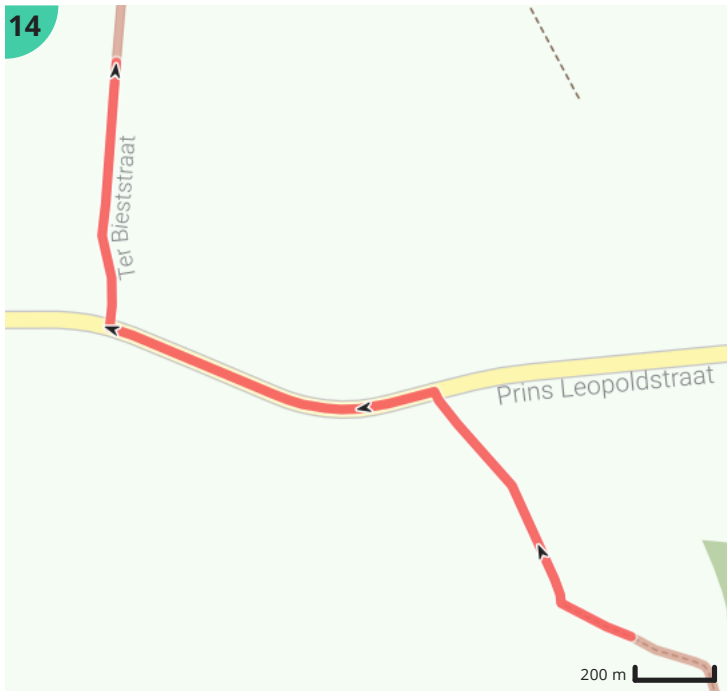

## Legende

- Route
- Bezienswaardigheid
- Steilheid van beklimming
- Steilheid van afdaling

Totaal	Type	Kaart- nummer	Informatie	Uurrooster 5 km/h	Volgende
0.0 km		1	Koninklijk Plein	0 min	55 m
0.06 km		1	Rechts afbuigen op <b>Stationsstraat (De Haan)</b>	0 min	202 m
0.18 km		1	Cinema Rio		
0.19 km		1	De Haan		
0.26 km		1	Sla rechts af op <b>Kardinaal Mercierlaan (De Haan)</b>	3 min	10 m
0.27 km		1	Links afbuigen op <b>Nieuwe Steenweg (De Haan)</b>	3 min	52 m
0.32 km		1	Sla links af op <b>Bredeweg (De Haan)</b>	3 min	130 m
0.45 km		1	ga rechtdoor op <b>Bredeweg (De Haan)</b>	5 min	155 m
0.61 km		1	Rechts afbuigen op <b>Bredeweg (De Haan)</b>	7 min	186 m
0.79 km		1	Links afbuigen op <b>Bredeweg (De Haan)</b>	9 min	5 m
0.8 km		1	ga rechtdoor op <b>Bredeweg (De Haan)</b>	9 min	1.04 km
1.84 km		2	ga rechtdoor op <b>Bredeweg (De Haan)</b>	22 min	489 m
2.33 km		2	ga rechtdoor op <b>Bredeweg (De Haan)</b>	27 min	194 m
2.52 km		3	Sla links af op <b>Kloosterstraat (De Haan)</b>	30 min	680 m
3.2 km		3	Rechts afbuigen op <b>Kloosterstraat (De Haan)</b>	38 min	150 m
3.21 km		3	Sint-Blasius		
3.22 km		3	Kerkhof van Vlissegem		
3.35 km		3	Sla rechts af op <b>Lepalemstraat (De Haan)</b>	40 min	620 m
3.37 km		3	Vlissegem		
3.63 km		4	Den Olijfboom		
3.97 km		4	ga rechtdoor op <b>Lepalemstraat (De Haan)</b>	47 min	2.85 km
6.04 km		5	Afspanning		
6.83 km		6	ga rechtdoor op <b>Spanjaardstraat (Jabbeke)</b>	1 h 21 min	540 m
7.07 km		6	Blauwe Hoeve		
7.37 km		7	Sla links af op <b>Langedorpweg (Jabbeke)</b>	1 h 28 min	1.33 km
7.38 km		7	Hoeve met losse bestanddelen		
7.45 km		7	Hoeve met losse bestanddelen		
8.7 km		8	Links afbuigen op <b>Langedorpweg (Zuienkerke)</b>	1 h 44 min	202 m
8.9 km		8	ga rechtdoor op <b>Langedorpweg (Zuienkerke)</b>	1 h 46 min	605 m
9.07 km		8	Hoeve met losse bestanddelen		

23.58 km		19	Astoria	
23.59 km		19		4 h 43 min