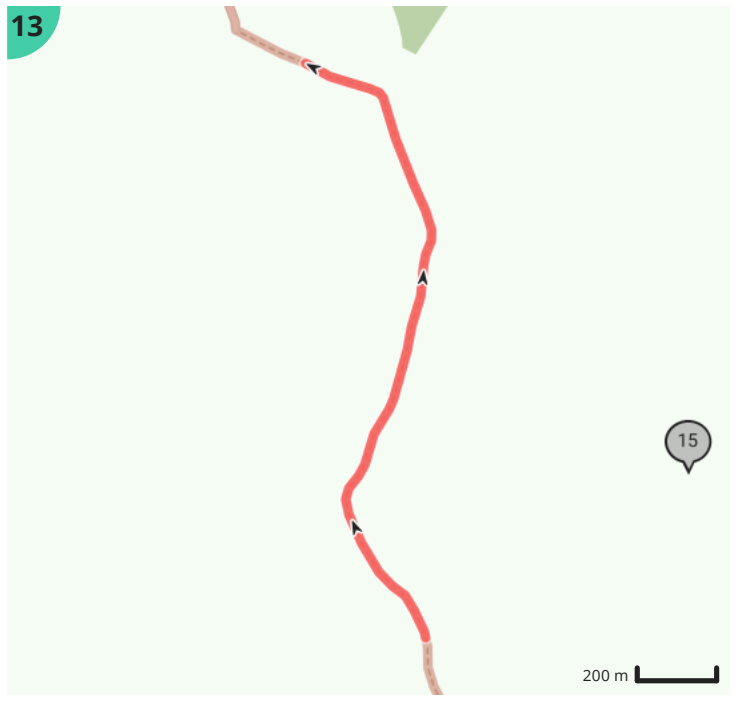

## Legende

- Route
- Bezienswaardigheid
- Steilheid van beklimming
- Steilheid van afdaling

Totaal	Type	Kaart- nummer	Informatie	Uurrooster 5 km/h	Volgende
0.0 km		1	Koninklijk Plein	0 min	55 m
0.06 km		1	Rechts afbuigen op <b>Stationsstraat (De Haan)</b>	0 min	202 m
0.18 km		1	Cinema Rio		
0.19 km		1	De Haan		
0.26 km		1	Sla rechts af op <b>Kardinaal Mercierlaan (De Haan)</b>	3 min	10 m
0.27 km		1	Links afbuigen op <b>Nieuwe Steenweg (De Haan)</b>	3 min	52 m
0.32 km		1	Sla links af op <b>Bredeweg (De Haan)</b>	3 min	130 m
0.45 km		1	ga rechtdoor op <b>Bredeweg (De Haan)</b>	5 min	155 m
0.61 km		1	Rechts afbuigen op <b>Bredeweg (De Haan)</b>	7 min	186 m
0.79 km		1	Links afbuigen op <b>Bredeweg (De Haan)</b>	9 min	5 m
0.8 km		1	ga rechtdoor op <b>Bredeweg (De Haan)</b>	9 min	1.04 km
1.84 km		2	ga rechtdoor op <b>Bredeweg (De Haan)</b>	22 min	489 m
2.33 km		2	ga rechtdoor op <b>Bredeweg (De Haan)</b>	27 min	194 m
2.52 km		3	Sla links af op <b>Kloosterstraat (De Haan)</b>	30 min	680 m
3.2 km		3	Rechts afbuigen op <b>Kloosterstraat (De Haan)</b>	38 min	150 m
3.21 km		3	Sint-Blasius		
3.22 km		3	Kerkhof van Vlissegem		
3.35 km		3	Sla rechts af op <b>Lepalemstraat (De Haan)</b>	40 min	620 m
3.37 km		3	Vlissegem		
3.63 km		4	Den Olijfboom		
3.97 km		4	ga rechtdoor op <b>Lepalemstraat (De Haan)</b>	47 min	2.85 km
6.04 km		5	Afspanning		
6.83 km		6	ga rechtdoor op <b>Spanjaardstraat (Jabbeke)</b>	1 h 21 min	540 m
7.07 km		6	Blauwe Hoeve		
7.37 km		7	Sla links af op <b>Langedorpweg (Jabbeke)</b>	1 h 28 min	1.33 km
7.38 km		7	Hoeve met losse bestanddelen		
7.45 km		7	Hoeve met losse bestanddelen		
8.7 km		8	Links afbuigen op <b>Langedorpweg (Zuienkerke)</b>	1 h 44 min	202 m
8.9 km		8	ga rechtdoor op <b>Langedorpweg (Zuienkerke)</b>	1 h 46 min	605 m
9.07 km		8	Hoeve met losse bestanddelen		

23.58 km		19	Astoria	
23.59 km		19		4 h 43 min