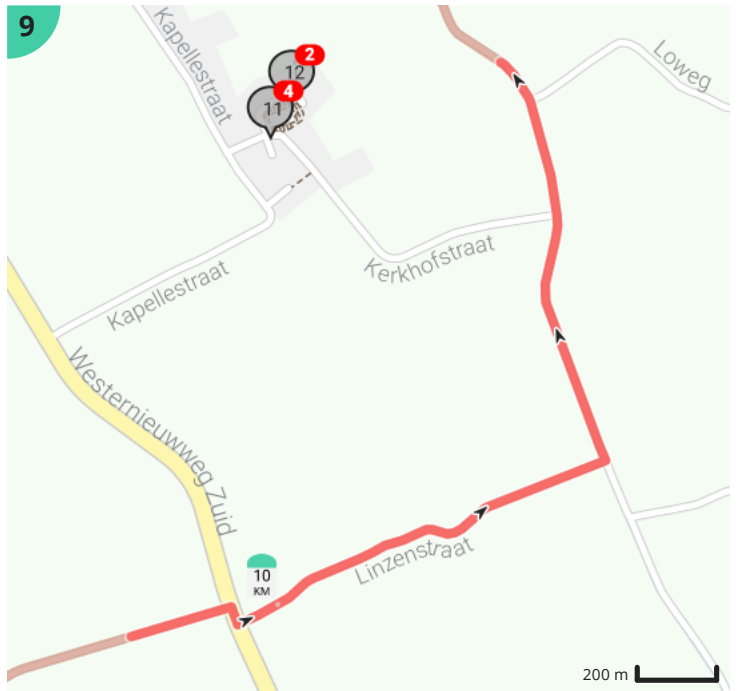

## Legende

- Route
- Bezienswaardigheid
- Steilheid van beklimming
- Steilheid van afdaling

Totaal	Type	Kaart- nummer	Informatie	Uurrooster 5 km/h	Volgende
0.0 km		1	Koninklijk Plein	0 min	55 m
0.06 km		1	Rechts afbuigen op <b>Stationsstraat (De Haan)</b>	0 min	202 m
0.18 km		1	Cinema Rio		
0.19 km		1	De Haan		
0.26 km		1	Sla rechts af op <b>Kardinaal Mercierlaan (De Haan)</b>	3 min	10 m
0.27 km		1	Links afbuigen op <b>Nieuwe Steenweg (De Haan)</b>	3 min	52 m
0.32 km		1	Sla links af op <b>Bredeweg (De Haan)</b>	3 min	130 m
0.45 km		1	ga rechtdoor op <b>Bredeweg (De Haan)</b>	5 min	155 m
0.61 km		1	Rechts afbuigen op <b>Bredeweg (De Haan)</b>	7 min	186 m
0.79 km		1	Links afbuigen op <b>Bredeweg (De Haan)</b>	9 min	5 m
0.8 km		1	ga rechtdoor op <b>Bredeweg (De Haan)</b>	9 min	1.04 km
1.84 km		2	ga rechtdoor op <b>Bredeweg (De Haan)</b>	22 min	489 m
2.33 km		2	ga rechtdoor op <b>Bredeweg (De Haan)</b>	27 min	194 m
2.52 km		3	Sla links af op <b>Kloosterstraat (De Haan)</b>	30 min	680 m
3.2 km		3	Rechts afbuigen op <b>Kloosterstraat (De Haan)</b>	38 min	150 m
3.21 km		3	Sint-Blasius		
3.22 km		3	Kerkhof van Vlissegem		
3.35 km		3	Sla rechts af op <b>Lepalemstraat (De Haan)</b>	40 min	620 m
3.37 km		3	Vlissegem		
3.63 km		4	Den Olijfboom		
3.97 km		4	ga rechtdoor op <b>Lepalemstraat (De Haan)</b>	47 min	2.85 km
6.04 km		5	Afspanning		
6.83 km		6	ga rechtdoor op <b>Spanjaardstraat (Jabbeke)</b>	1 h 21 min	540 m
7.07 km		6	Blauwe Hoeve		
7.37 km		7	Sla links af op <b>Langedorpweg (Jabbeke)</b>	1 h 28 min	1.33 km
7.38 km		7	Hoeve met losse bestanddelen		
7.45 km		7	Hoeve met losse bestanddelen		
8.7 km		8	Links afbuigen op <b>Langedorpweg (Zuienkerke)</b>	1 h 44 min	202 m
8.9 km		8	ga rechtdoor op <b>Langedorpweg (Zuienkerke)</b>	1 h 46 min	605 m
9.07 km		8	Hoeve met losse bestanddelen		