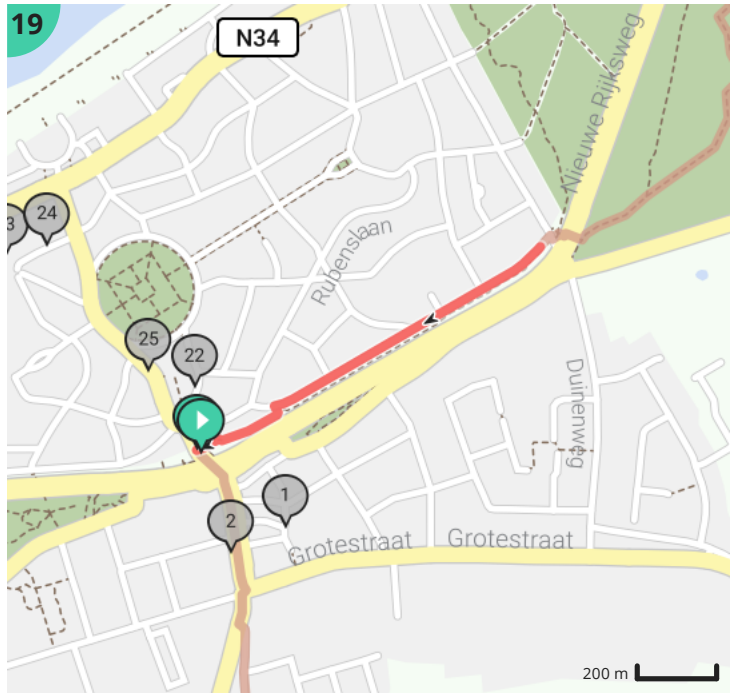

## Legende

- Route
- Bezienswaardigheid
- Steilheid van beklimming
- Steilheid van afdaling

Totaal	Type	Kaart- nummer	Informatie	Uurrooster 5 km/h	Volgende
0.0 km		1	Koninklijk Plein	0 min	55 m
0.06 km		1	Rechts afbuigen op <b>Stationsstraat (De Haan)</b>	0 min	202 m
0.18 km		1	Cinema Rio		
0.19 km		1	De Haan		
0.26 km		1	Sla rechts af op <b>Kardinaal Mercierlaan (De Haan)</b>	3 min	10 m
0.27 km		1	Links afbuigen op <b>Nieuwe Steenweg (De Haan)</b>	3 min	52 m
0.32 km		1	Sla links af op <b>Bredeweg (De Haan)</b>	3 min	130 m
0.45 km		1	ga rechtdoor op <b>Bredeweg (De Haan)</b>	5 min	155 m
0.61 km		1	Rechts afbuigen op <b>Bredeweg (De Haan)</b>	7 min	186 m
0.79 km		1	Links afbuigen op <b>Bredeweg (De Haan)</b>	9 min	5 m
0.8 km		1	ga rechtdoor op <b>Bredeweg (De Haan)</b>	9 min	1.04 km
1.84 km		2	ga rechtdoor op <b>Bredeweg (De Haan)</b>	22 min	489 m
2.33 km		2	ga rechtdoor op <b>Bredeweg (De Haan)</b>	27 min	194 m
2.52 km		3	Sla links af op <b>Kloosterstraat (De Haan)</b>	30 min	680 m
3.2 km		3	Rechts afbuigen op <b>Kloosterstraat (De Haan)</b>	38 min	150 m
3.21 km		3	Sint-Blasius		
3.22 km		3	Kerkhof van Vlissegem		
3.35 km		3	Sla rechts af op <b>Lepalemstraat (De Haan)</b>	40 min	620 m
3.37 km		3	Vlissegem		
3.63 km		4	Den Olijfboom		
3.97 km		4	ga rechtdoor op <b>Lepalemstraat (De Haan)</b>	47 min	2.85 km
6.04 km		5	Afspanning		
6.83 km		6	ga rechtdoor op <b>Spanjaardstraat (Jabbeke)</b>	1 h 21 min	540 m
7.07 km		6	Blauwe Hoeve		
7.37 km		7	Sla links af op <b>Langedorpweg (Jabbeke)</b>	1 h 28 min	1.33 km
7.38 km		7	Hoeve met losse bestanddelen		
7.45 km		7	Hoeve met losse bestanddelen		
8.7 km		8	Links afbuigen op <b>Langedorpweg (Zuienkerke)</b>	1 h 44 min	202 m
8.9 km		8	ga rechtdoor op <b>Langedorpweg (Zuienkerke)</b>	1 h 46 min	605 m
9.07 km		8	Hoeve met losse bestanddelen		

23.58 km		19	Astoria	
23.59 km		19		4 h 43 min