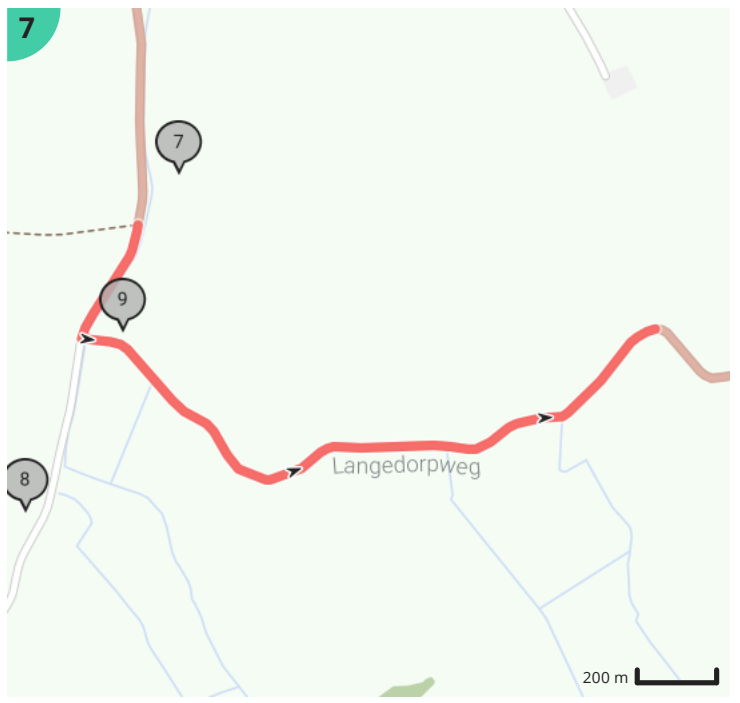

## Legende

- Route
- Bezienswaardigheid
- Steilheid van beklimming
- Steilheid van afdaling

Totaal	Type	Kaart- nummer	Informatie	Uurrooster 5 km/h	Volgende
0.0 km		1	Koninklijk Plein	0 min	55 m
0.06 km		1	Rechts afbuigen op <b>Stationsstraat (De Haan)</b>	0 min	202 m
0.18 km		1	Cinema Rio		
0.19 km		1	De Haan		
0.26 km		1	Sla rechts af op <b>Kardinaal Mercierlaan (De Haan)</b>	3 min	10 m
0.27 km		1	Links afbuigen op <b>Nieuwe Steenweg (De Haan)</b>	3 min	52 m
0.32 km		1	Sla links af op <b>Bredeweg (De Haan)</b>	3 min	130 m
0.45 km		1	ga rechtdoor op <b>Bredeweg (De Haan)</b>	5 min	155 m
0.61 km		1	Rechts afbuigen op <b>Bredeweg (De Haan)</b>	7 min	186 m
0.79 km		1	Links afbuigen op <b>Bredeweg (De Haan)</b>	9 min	5 m
0.8 km		1	ga rechtdoor op <b>Bredeweg (De Haan)</b>	9 min	1.04 km
1.84 km		2	ga rechtdoor op <b>Bredeweg (De Haan)</b>	22 min	489 m
2.33 km		2	ga rechtdoor op <b>Bredeweg (De Haan)</b>	27 min	194 m
2.52 km		3	Sla links af op <b>Kloosterstraat (De Haan)</b>	30 min	680 m
3.2 km		3	Rechts afbuigen op <b>Kloosterstraat (De Haan)</b>	38 min	150 m
3.21 km		3	Sint-Blasius		
3.22 km		3	Kerkhof van Vlissegem		
3.35 km		3	Sla rechts af op <b>Lepalemstraat (De Haan)</b>	40 min	620 m
3.37 km		3	Vlissegem		
3.63 km		4	Den Olijfboom		
3.97 km		4	ga rechtdoor op <b>Lepalemstraat (De Haan)</b>	47 min	2.85 km
6.04 km		5	Afspanning		
6.83 km		6	ga rechtdoor op <b>Spanjaardstraat (Jabbeke)</b>	1 h 21 min	540 m
7.07 km		6	Blauwe Hoeve		
7.37 km		7	Sla links af op <b>Langedorpweg (Jabbeke)</b>	1 h 28 min	1.33 km
7.38 km		7	Hoeve met losse bestanddelen		
7.45 km		7	Hoeve met losse bestanddelen		
8.7 km		8	Links afbuigen op <b>Langedorpweg (Zuienkerke)</b>	1 h 44 min	202 m
8.9 km		8	ga rechtdoor op <b>Langedorpweg (Zuienkerke)</b>	1 h 46 min	605 m
9.07 km		8	Hoeve met losse bestanddelen		

23.58 km		19	Astoria	
23.59 km		19		4 h 43 min