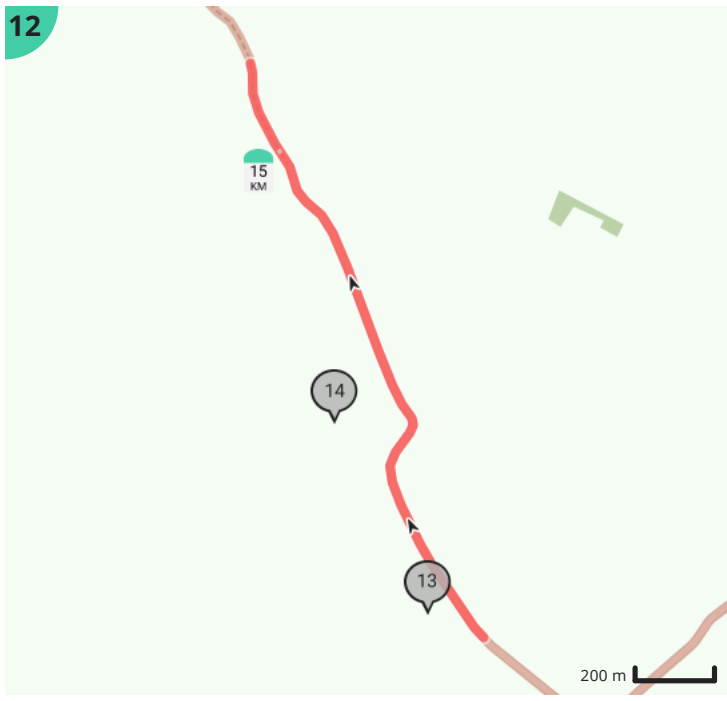

## Legende

- Route
- Bezienswaardigheid
- Steilheid van beklimming
- Steilheid van afdaling

Totaal	Type	Kaart- nummer	Informatie	Uurrooster 5 km/h	Volgende
0.0 km		1	Koninklijk Plein	0 min	55 m
0.06 km		1	Rechts afbuigen op <b>Stationsstraat (De Haan)</b>	0 min	202 m
0.18 km		1	Cinema Rio		
0.19 km		1	De Haan		
0.26 km		1	Sla rechts af op <b>Kardinaal Mercierlaan (De Haan)</b>	3 min	10 m
0.27 km		1	Links afbuigen op <b>Nieuwe Steenweg (De Haan)</b>	3 min	52 m
0.32 km		1	Sla links af op <b>Bredeweg (De Haan)</b>	3 min	130 m
0.45 km		1	ga rechtdoor op <b>Bredeweg (De Haan)</b>	5 min	155 m
0.61 km		1	Rechts afbuigen op <b>Bredeweg (De Haan)</b>	7 min	186 m
0.79 km		1	Links afbuigen op <b>Bredeweg (De Haan)</b>	9 min	5 m
0.8 km		1	ga rechtdoor op <b>Bredeweg (De Haan)</b>	9 min	1.04 km
1.84 km		2	ga rechtdoor op <b>Bredeweg (De Haan)</b>	22 min	489 m
2.33 km		2	ga rechtdoor op <b>Bredeweg (De Haan)</b>	27 min	194 m
2.52 km		3	Sla links af op <b>Kloosterstraat (De Haan)</b>	30 min	680 m
3.2 km		3	Rechts afbuigen op <b>Kloosterstraat (De Haan)</b>	38 min	150 m
3.21 km		3	Sint-Blasius		
3.22 km		3	Kerkhof van Vlissegem		
3.35 km		3	Sla rechts af op <b>Lepalemstraat (De Haan)</b>	40 min	620 m
3.37 km		3	Vlissegem		
3.63 km		4	Den Olijfboom		
3.97 km		4	ga rechtdoor op <b>Lepalemstraat (De Haan)</b>	47 min	2.85 km
6.04 km		5	Afspanning		
6.83 km		6	ga rechtdoor op <b>Spanjaardstraat (Jabbeke)</b>	1 h 21 min	540 m
7.07 km		6	Blauwe Hoeve		
7.37 km		7	Sla links af op <b>Langedorpweg (Jabbeke)</b>	1 h 28 min	1.33 km
7.38 km		7	Hoeve met losse bestanddelen		
7.45 km		7	Hoeve met losse bestanddelen		
8.7 km		8	Links afbuigen op <b>Langedorpweg (Zuienkerke)</b>	1 h 44 min	202 m
8.9 km		8	ga rechtdoor op <b>Langedorpweg (Zuienkerke)</b>	1 h 46 min	605 m
9.07 km		8	Hoeve met losse bestanddelen		

23.58 km		19	Astoria	
23.59 km		19		4 h 43 min