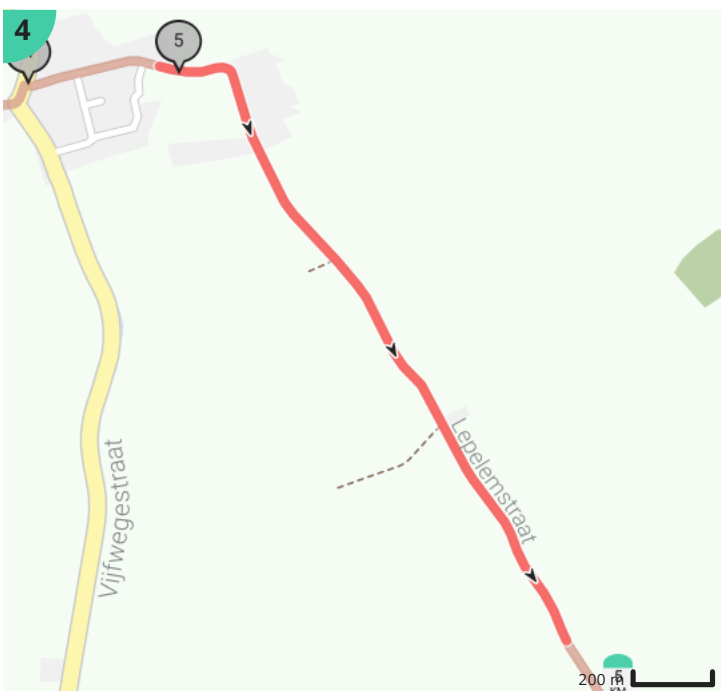

## Legende

- Route
- Bezienswaardigheid
- Steilheid van beklimming
- Steilheid van afdaling

Totaal	Type	Kaart- nummer	Informatie	Uurrooster 5 km/h	Volgende
0.0 km		1	Koninklijk Plein	0 min	55 m
0.06 km		1	Rechts afbuigen op <b>Stationsstraat (De Haan)</b>	0 min	202 m
0.18 km		1	Cinema Rio		
0.19 km		1	De Haan		
0.26 km		1	Sla rechts af op <b>Kardinaal Mercierlaan (De Haan)</b>	3 min	10 m
0.27 km		1	Links afbuigen op <b>Nieuwe Steenweg (De Haan)</b>	3 min	52 m
0.32 km		1	Sla links af op <b>Bredeweg (De Haan)</b>	3 min	130 m
0.45 km		1	ga rechtdoor op <b>Bredeweg (De Haan)</b>	5 min	155 m
0.61 km		1	Rechts afbuigen op <b>Bredeweg (De Haan)</b>	7 min	186 m
0.79 km		1	Links afbuigen op <b>Bredeweg (De Haan)</b>	9 min	5 m
0.8 km		1	ga rechtdoor op <b>Bredeweg (De Haan)</b>	9 min	1.04 km
1.84 km		2	ga rechtdoor op <b>Bredeweg (De Haan)</b>	22 min	489 m
2.33 km		2	ga rechtdoor op <b>Bredeweg (De Haan)</b>	27 min	194 m
2.52 km		3	Sla links af op <b>Kloosterstraat (De Haan)</b>	30 min	680 m
3.2 km		3	Rechts afbuigen op <b>Kloosterstraat (De Haan)</b>	38 min	150 m
3.21 km		3	Sint-Blasius		
3.22 km		3	Kerkhof van Vlissegem		
3.35 km		3	Sla rechts af op <b>Lepalemstraat (De Haan)</b>	40 min	620 m
3.37 km		3	Vlissegem		
3.63 km		4	Den Olijfboom		
3.97 km		4	ga rechtdoor op <b>Lepalemstraat (De Haan)</b>	47 min	2.85 km
6.04 km		5	Afspanning		
6.83 km		6	ga rechtdoor op <b>Spanjaardstraat (Jabbeke)</b>	1 h 21 min	540 m
7.07 km		6	Blauwe Hoeve		
7.37 km		7	Sla links af op <b>Langedorpweg (Jabbeke)</b>	1 h 28 min	1.33 km
7.38 km		7	Hoeve met losse bestanddelen		
7.45 km		7	Hoeve met losse bestanddelen		
8.7 km		8	Links afbuigen op <b>Langedorpweg (Zuienkerke)</b>	1 h 44 min	202 m
8.9 km		8	ga rechtdoor op <b>Langedorpweg (Zuienkerke)</b>	1 h 46 min	605 m
9.07 km		8	Hoeve met losse bestanddelen		

23.58 km		19	Astoria	
23.59 km		19		4 h 43 min