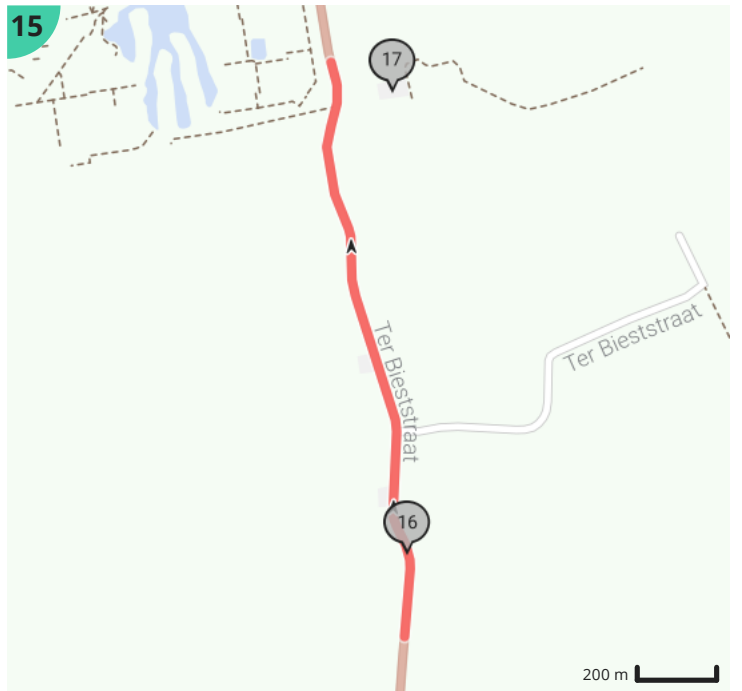

## Legende

- Route
- Bezienswaardigheid
- Steilheid van beklimming
- Steilheid van afdaling

Totaal	Type	Kaart- nummer	Informatie	Uurrooster 5 km/h	Volgende
0.0 km		1	Koninklijk Plein	0 min	55 m
0.06 km		1	Rechts afbuigen op <b>Stationsstraat (De Haan)</b>	0 min	202 m
0.18 km		1	Cinema Rio		
0.19 km		1	De Haan		
0.26 km		1	Sla rechts af op <b>Kardinaal Mercierlaan (De Haan)</b>	3 min	10 m
0.27 km		1	Links afbuigen op <b>Nieuwe Steenweg (De Haan)</b>	3 min	52 m
0.32 km		1	Sla links af op <b>Bredeweg (De Haan)</b>	3 min	130 m
0.45 km		1	ga rechtdoor op <b>Bredeweg (De Haan)</b>	5 min	155 m
0.61 km		1	Rechts afbuigen op <b>Bredeweg (De Haan)</b>	7 min	186 m
0.79 km		1	Links afbuigen op <b>Bredeweg (De Haan)</b>	9 min	5 m
0.8 km		1	ga rechtdoor op <b>Bredeweg (De Haan)</b>	9 min	1.04 km
1.84 km		2	ga rechtdoor op <b>Bredeweg (De Haan)</b>	22 min	489 m
2.33 km		2	ga rechtdoor op <b>Bredeweg (De Haan)</b>	27 min	194 m
2.52 km		3	Sla links af op <b>Kloosterstraat (De Haan)</b>	30 min	680 m
3.2 km		3	Rechts afbuigen op <b>Kloosterstraat (De Haan)</b>	38 min	150 m
3.21 km		3	Sint-Blasius		
3.22 km		3	Kerkhof van Vlissegem		
3.35 km		3	Sla rechts af op <b>Lepalemstraat (De Haan)</b>	40 min	620 m
3.37 km		3	Vlissegem		
3.63 km		4	Den Olijfboom		
3.97 km		4	ga rechtdoor op <b>Lepalemstraat (De Haan)</b>	47 min	2.85 km
6.04 km		5	Afspanning		
6.83 km		6	ga rechtdoor op <b>Spanjaardstraat (Jabbeke)</b>	1 h 21 min	540 m
7.07 km		6	Blauwe Hoeve		
7.37 km		7	Sla links af op <b>Langedorpweg (Jabbeke)</b>	1 h 28 min	1.33 km
7.38 km		7	Hoeve met losse bestanddelen		
7.45 km		7	Hoeve met losse bestanddelen		
8.7 km		8	Links afbuigen op <b>Langedorpweg (Zuienkerke)</b>	1 h 44 min	202 m
8.9 km		8	ga rechtdoor op <b>Langedorpweg (Zuienkerke)</b>	1 h 46 min	605 m
9.07 km		8	Hoeve met losse bestanddelen		

23.58 km		19	Astoria	
23.59 km		19		4 h 43 min