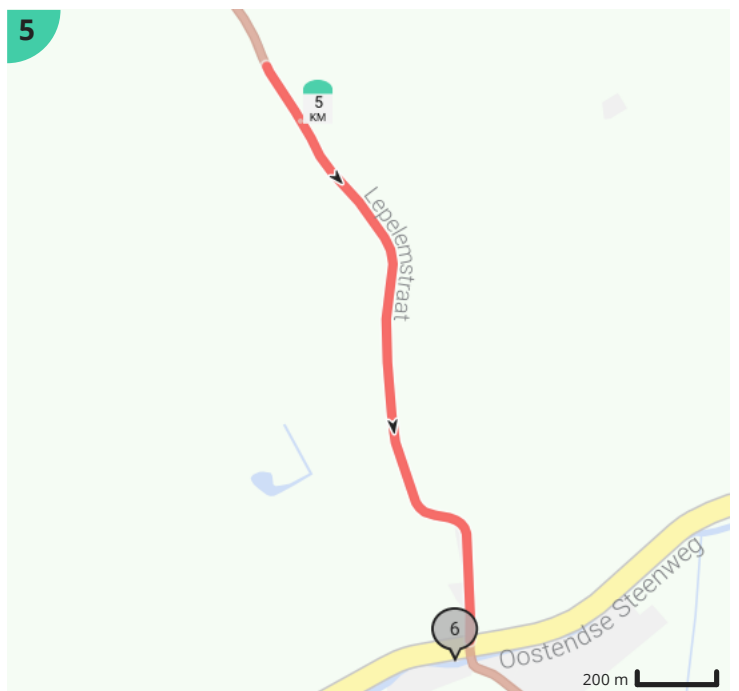

## Legende

- Route
- Bezienswaardigheid
- Steilheid van beklimming
- Steilheid van afdaling

Totaal	Type	Kaart- nummer	Informatie	Uurrooster 5 km/h	Volgende
0.0 km		1	Koninklijk Plein	0 min	55 m
0.06 km		1	Rechts afbuigen op <b>Stationsstraat (De Haan)</b>	0 min	202 m
0.18 km		1	Cinema Rio		
0.19 km		1	De Haan		
0.26 km		1	Sla rechts af op <b>Kardinaal Mercierlaan (De Haan)</b>	3 min	10 m
0.27 km		1	Links afbuigen op <b>Nieuwe Steenweg (De Haan)</b>	3 min	52 m
0.32 km		1	Sla links af op <b>Bredeweg (De Haan)</b>	3 min	130 m
0.45 km		1	ga rechtdoor op <b>Bredeweg (De Haan)</b>	5 min	155 m
0.61 km		1	Rechts afbuigen op <b>Bredeweg (De Haan)</b>	7 min	186 m
0.79 km		1	Links afbuigen op <b>Bredeweg (De Haan)</b>	9 min	5 m
0.8 km		1	ga rechtdoor op <b>Bredeweg (De Haan)</b>	9 min	1.04 km
1.84 km		2	ga rechtdoor op <b>Bredeweg (De Haan)</b>	22 min	489 m
2.33 km		2	ga rechtdoor op <b>Bredeweg (De Haan)</b>	27 min	194 m
2.52 km		3	Sla links af op <b>Kloosterstraat (De Haan)</b>	30 min	680 m
3.2 km		3	Rechts afbuigen op <b>Kloosterstraat (De Haan)</b>	38 min	150 m
3.21 km		3	Sint-Blasius		
3.22 km		3	Kerkhof van Vlissegem		
3.35 km		3	Sla rechts af op <b>Lepalemstraat (De Haan)</b>	40 min	620 m
3.37 km		3	Vlissegem		
3.63 km		4	Den Olijfboom		
3.97 km		4	ga rechtdoor op <b>Lepalemstraat (De Haan)</b>	47 min	2.85 km
6.04 km		5	Afspanning		
6.83 km		6	ga rechtdoor op <b>Spanjaardstraat (Jabbeke)</b>	1 h 21 min	540 m
7.07 km		6	Blauwe Hoeve		
7.37 km		7	Sla links af op <b>Langedorpweg (Jabbeke)</b>	1 h 28 min	1.33 km
7.38 km		7	Hoeve met losse bestanddelen		
7.45 km		7	Hoeve met losse bestanddelen		
8.7 km		8	Links afbuigen op <b>Langedorpweg (Zuienkerke)</b>	1 h 44 min	202 m
8.9 km		8	ga rechtdoor op <b>Langedorpweg (Zuienkerke)</b>	1 h 46 min	605 m
9.07 km		8	Hoeve met losse bestanddelen		

23.58 km		19	Astoria	
23.59 km		19		4 h 43 min