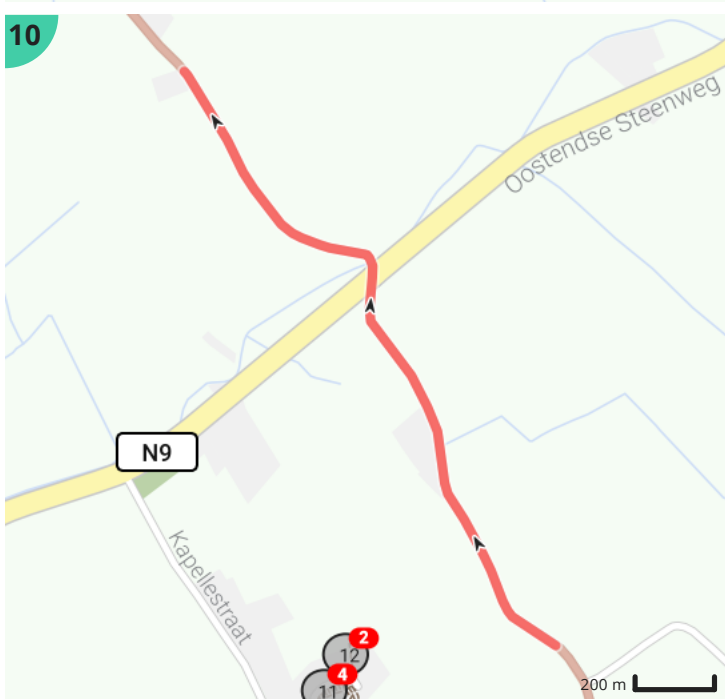

## Legende

- Route
- Bezienswaardigheid
- Steilheid van beklimming
- Steilheid van afdaling

Totaal	Type	Kaart- nummer	Informatie	Uurrooster 5 km/h	Volgende
0.0 km		1	Koninklijk Plein	0 min	55 m
0.06 km		1	Rechts afbuigen op <b>Stationsstraat (De Haan)</b>	0 min	202 m
0.18 km		1	Cinema Rio		
0.19 km		1	De Haan		
0.26 km		1	Sla rechts af op <b>Kardinaal Mercierlaan (De Haan)</b>	3 min	10 m
0.27 km		1	Links afbuigen op <b>Nieuwe Steenweg (De Haan)</b>	3 min	52 m
0.32 km		1	Sla links af op <b>Bredeweg (De Haan)</b>	3 min	130 m
0.45 km		1	ga rechtdoor op <b>Bredeweg (De Haan)</b>	5 min	155 m
0.61 km		1	Rechts afbuigen op <b>Bredeweg (De Haan)</b>	7 min	186 m
0.79 km		1	Links afbuigen op <b>Bredeweg (De Haan)</b>	9 min	5 m
0.8 km		1	ga rechtdoor op <b>Bredeweg (De Haan)</b>	9 min	1.04 km
1.84 km		2	ga rechtdoor op <b>Bredeweg (De Haan)</b>	22 min	489 m
2.33 km		2	ga rechtdoor op <b>Bredeweg (De Haan)</b>	27 min	194 m
2.52 km		3	Sla links af op <b>Kloosterstraat (De Haan)</b>	30 min	680 m
3.2 km		3	Rechts afbuigen op <b>Kloosterstraat (De Haan)</b>	38 min	150 m
3.21 km		3	Sint-Blasius		
3.22 km		3	Kerkhof van Vlissegem		
3.35 km		3	Sla rechts af op <b>Lepalemstraat (De Haan)</b>	40 min	620 m
3.37 km		3	Vlissegem		
3.63 km		4	Den Olijfboom		
3.97 km		4	ga rechtdoor op <b>Lepalemstraat (De Haan)</b>	47 min	2.85 km
6.04 km		5	Afspanning		
6.83 km		6	ga rechtdoor op <b>Spanjaardstraat (Jabbeke)</b>	1 h 21 min	540 m
7.07 km		6	Blauwe Hoeve		
7.37 km		7	Sla links af op <b>Langedorpweg (Jabbeke)</b>	1 h 28 min	1.33 km
7.38 km		7	Hoeve met losse bestanddelen		
7.45 km		7	Hoeve met losse bestanddelen		
8.7 km		8	Links afbuigen op <b>Langedorpweg (Zuienkerke)</b>	1 h 44 min	202 m
8.9 km		8	ga rechtdoor op <b>Langedorpweg (Zuienkerke)</b>	1 h 46 min	605 m
9.07 km		8	Hoeve met losse bestanddelen		

23.58 km		19	Astoria	
23.59 km		19		4 h 43 min