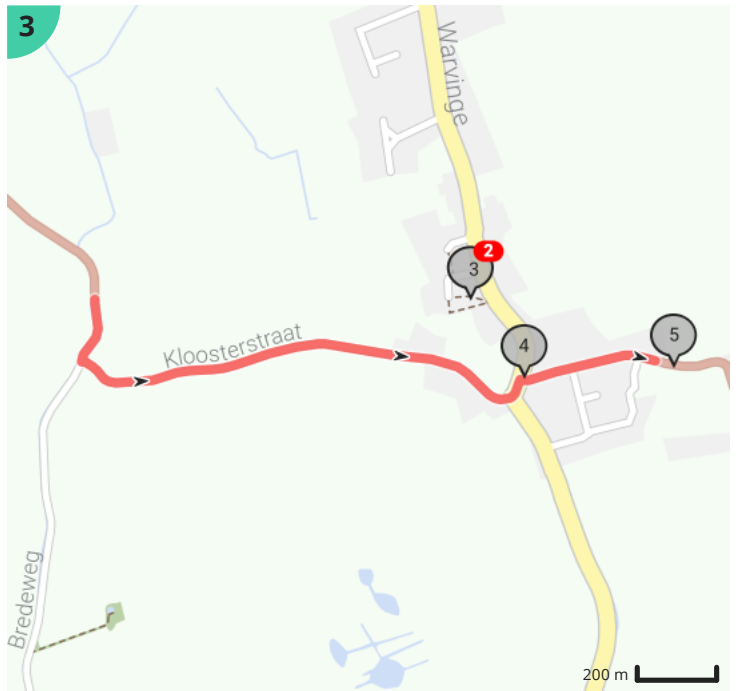

## Legende

- Route
- Bezienswaardigheid
- Steilheid van beklimming
- Steilheid van afdaling

Totaal	Type	Kaart- nummer	Informatie	Uurrooster 5 km/h	Volgende
0.0 km		1	Koninklijk Plein	0 min	55 m
0.06 km		1	Rechts afbuigen op <b>Stationsstraat (De Haan)</b>	0 min	202 m
0.18 km		1	Cinema Rio		
0.19 km		1	De Haan		
0.26 km		1	Sla rechts af op <b>Kardinaal Mercierlaan (De Haan)</b>	3 min	10 m
0.27 km		1	Links afbuigen op <b>Nieuwe Steenweg (De Haan)</b>	3 min	52 m
0.32 km		1	Sla links af op <b>Bredeweg (De Haan)</b>	3 min	130 m
0.45 km		1	ga rechtdoor op <b>Bredeweg (De Haan)</b>	5 min	155 m
0.61 km		1	Rechts afbuigen op <b>Bredeweg (De Haan)</b>	7 min	186 m
0.79 km		1	Links afbuigen op <b>Bredeweg (De Haan)</b>	9 min	5 m
0.8 km		1	ga rechtdoor op <b>Bredeweg (De Haan)</b>	9 min	1.04 km
1.84 km		2	ga rechtdoor op <b>Bredeweg (De Haan)</b>	22 min	489 m
2.33 km		2	ga rechtdoor op <b>Bredeweg (De Haan)</b>	27 min	194 m
2.52 km		3	Sla links af op <b>Kloosterstraat (De Haan)</b>	30 min	680 m
3.2 km		3	Rechts afbuigen op <b>Kloosterstraat (De Haan)</b>	38 min	150 m
3.21 km		3	Sint-Blasius		
3.22 km		3	Kerkhof van Vlissegem		
3.35 km		3	Sla rechts af op <b>Lepalemstraat (De Haan)</b>	40 min	620 m
3.37 km		3	Vlissegem		
3.63 km		4	Den Olijfboom		
3.97 km		4	ga rechtdoor op <b>Lepalemstraat (De Haan)</b>	47 min	2.85 km
6.04 km		5	Afspanning		
6.83 km		6	ga rechtdoor op <b>Spanjaardstraat (Jabbeke)</b>	1 h 21 min	540 m
7.07 km		6	Blauwe Hoeve		
7.37 km		7	Sla links af op <b>Langedorpweg (Jabbeke)</b>	1 h 28 min	1.33 km
7.38 km		7	Hoeve met losse bestanddelen		
7.45 km		7	Hoeve met losse bestanddelen		
8.7 km		8	Links afbuigen op <b>Langedorpweg (Zuienkerke)</b>	1 h 44 min	202 m
8.9 km		8	ga rechtdoor op <b>Langedorpweg (Zuienkerke)</b>	1 h 46 min	605 m
9.07 km		8	Hoeve met losse bestanddelen		

23.58 km		19	Astoria	
23.59 km		19		4 h 43 min