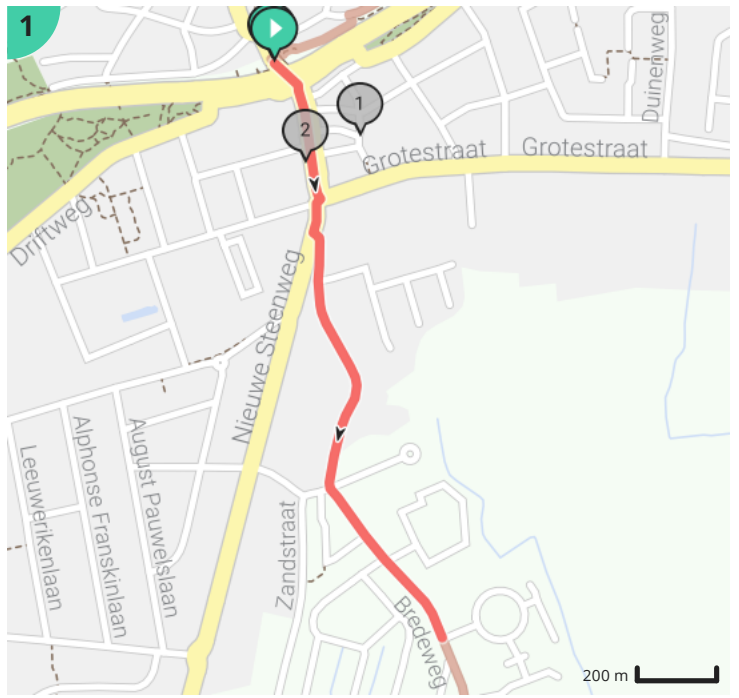

## Legende

- Route
- Bezienswaardigheid
- Steilheid van beklimming
- Steilheid van afdaling

Totaal	Type	Kaart- nummer	Informatie	Uurrooster 5 km/h	Volgende
0.0 km		1	Koninklijk Plein	0 min	55 m
0.06 km		1	Rechts afbuigen op <b>Stationsstraat (De Haan)</b>	0 min	202 m
0.18 km		1	Cinema Rio		
0.19 km		1	De Haan		
0.26 km		1	Sla rechts af op <b>Kardinaal Mercierlaan (De Haan)</b>	3 min	10 m
0.27 km		1	Links afbuigen op <b>Nieuwe Steenweg (De Haan)</b>	3 min	52 m
0.32 km		1	Sla links af op <b>Bredeweg (De Haan)</b>	3 min	130 m
0.45 km		1	ga rechtdoor op <b>Bredeweg (De Haan)</b>	5 min	155 m
0.61 km		1	Rechts afbuigen op <b>Bredeweg (De Haan)</b>	7 min	186 m
0.79 km		1	Links afbuigen op <b>Bredeweg (De Haan)</b>	9 min	5 m
0.8 km		1	ga rechtdoor op <b>Bredeweg (De Haan)</b>	9 min	1.04 km
1.84 km		2	ga rechtdoor op <b>Bredeweg (De Haan)</b>	22 min	489 m
2.33 km		2	ga rechtdoor op <b>Bredeweg (De Haan)</b>	27 min	194 m
2.52 km		3	Sla links af op <b>Kloosterstraat (De Haan)</b>	30 min	680 m
3.2 km		3	Rechts afbuigen op <b>Kloosterstraat (De Haan)</b>	38 min	150 m
3.21 km		3	Sint-Blasius		
3.22 km		3	Kerkhof van Vlissegem		
3.35 km		3	Sla rechts af op <b>Lepalemstraat (De Haan)</b>	40 min	620 m
3.37 km		3	Vlissegem		
3.63 km		4	Den Olijfboom		
3.97 km		4	ga rechtdoor op <b>Lepalemstraat (De Haan)</b>	47 min	2.85 km
6.04 km		5	Afspanning		
6.83 km		6	ga rechtdoor op <b>Spanjaardstraat (Jabbeke)</b>	1 h 21 min	540 m
7.07 km		6	Blauwe Hoeve		
7.37 km		7	Sla links af op <b>Langedorpweg (Jabbeke)</b>	1 h 28 min	1.33 km
7.38 km		7	Hoeve met losse bestanddelen		
7.45 km		7	Hoeve met losse bestanddelen		
8.7 km		8	Links afbuigen op <b>Langedorpweg (Zuienkerke)</b>	1 h 44 min	202 m
8.9 km		8	ga rechtdoor op <b>Langedorpweg (Zuienkerke)</b>	1 h 46 min	605 m
9.07 km		8	Hoeve met losse bestanddelen		

23.58 km		19	Astoria	
23.59 km		19		4 h 43 min