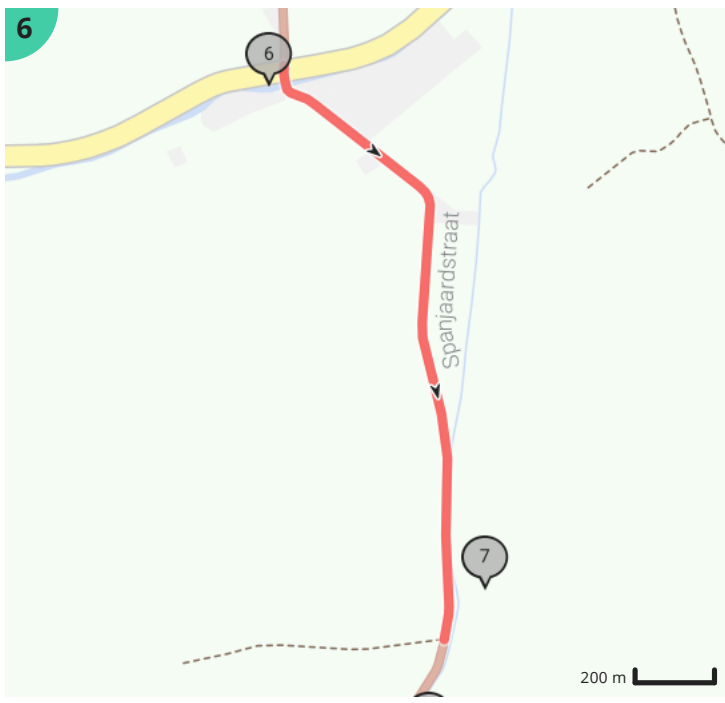

## Legende

- Route
- Bezienswaardigheid
- Steilheid van beklimming
- Steilheid van afdaling

Totaal	Type	Kaart- nummer	Informatie	Uurrooster 5 km/h	Volgende
0.0 km		1	Koninklijk Plein	0 min	55 m
0.06 km		1	Rechts afbuigen op <b>Stationsstraat (De Haan)</b>	0 min	202 m
0.18 km		1	Cinema Rio		
0.19 km		1	De Haan		
0.26 km		1	Sla rechts af op <b>Kardinaal Mercierlaan (De Haan)</b>	3 min	10 m
0.27 km		1	Links afbuigen op <b>Nieuwe Steenweg (De Haan)</b>	3 min	52 m
0.32 km		1	Sla links af op <b>Bredeweg (De Haan)</b>	3 min	130 m
0.45 km		1	ga rechtdoor op <b>Bredeweg (De Haan)</b>	5 min	155 m
0.61 km		1	Rechts afbuigen op <b>Bredeweg (De Haan)</b>	7 min	186 m
0.79 km		1	Links afbuigen op <b>Bredeweg (De Haan)</b>	9 min	5 m
0.8 km		1	ga rechtdoor op <b>Bredeweg (De Haan)</b>	9 min	1.04 km
1.84 km		2	ga rechtdoor op <b>Bredeweg (De Haan)</b>	22 min	489 m
2.33 km		2	ga rechtdoor op <b>Bredeweg (De Haan)</b>	27 min	194 m
2.52 km		3	Sla links af op <b>Kloosterstraat (De Haan)</b>	30 min	680 m
3.2 km		3	Rechts afbuigen op <b>Kloosterstraat (De Haan)</b>	38 min	150 m
3.21 km		3	Sint-Blasius		
3.22 km		3	Kerkhof van Vlissegem		
3.35 km		3	Sla rechts af op <b>Lepalemstraat (De Haan)</b>	40 min	620 m
3.37 km		3	Vlissegem		
3.63 km		4	Den Olijfboom		
3.97 km		4	ga rechtdoor op <b>Lepalemstraat (De Haan)</b>	47 min	2.85 km
6.04 km		5	Afspanning		
6.83 km		6	ga rechtdoor op <b>Spanjaardstraat (Jabbeke)</b>	1 h 21 min	540 m
7.07 km		6	Blauwe Hoeve		
7.37 km		7	Sla links af op <b>Langedorpweg (Jabbeke)</b>	1 h 28 min	1.33 km
7.38 km		7	Hoeve met losse bestanddelen		
7.45 km		7	Hoeve met losse bestanddelen		
8.7 km		8	Links afbuigen op <b>Langedorpweg (Zuienkerke)</b>	1 h 44 min	202 m
8.9 km		8	ga rechtdoor op <b>Langedorpweg (Zuienkerke)</b>	1 h 46 min	605 m
9.07 km		8	Hoeve met losse bestanddelen		

23.58 km		19	Astoria	
23.59 km		19		4 h 43 min