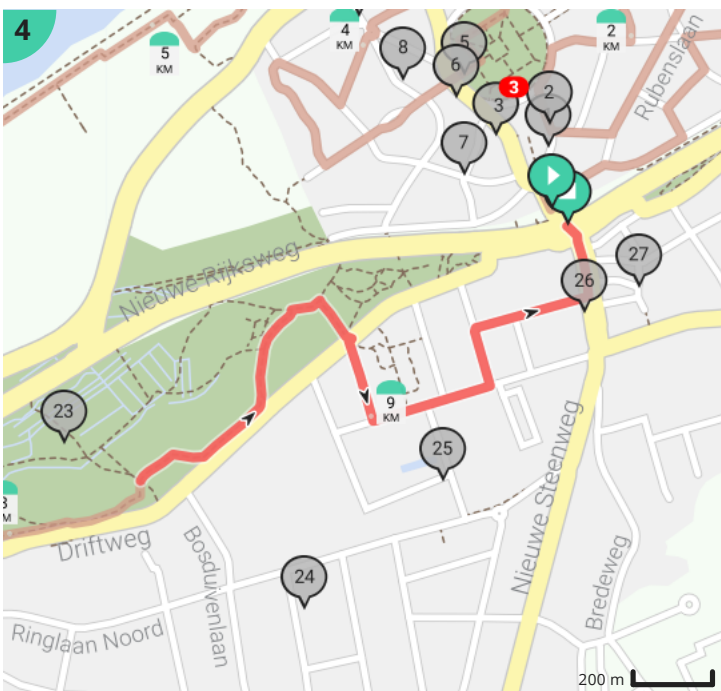

De Haan (Concessiewijk) - Zeedijk - Strand - Duinbossen

Bekijk op mobiel

Door jberkers

- Lengte: 9.67 km
- Stijging: 33 m
- Moeilijkheidsgraad: 3/10
- Koninklijk Plein, De Haan, België
- Koninklijk Plein, De Haan, België

Legende

- Route
- Bezienswaardigheid
- Steilheid van beklimming
- Steilheid van afdaling