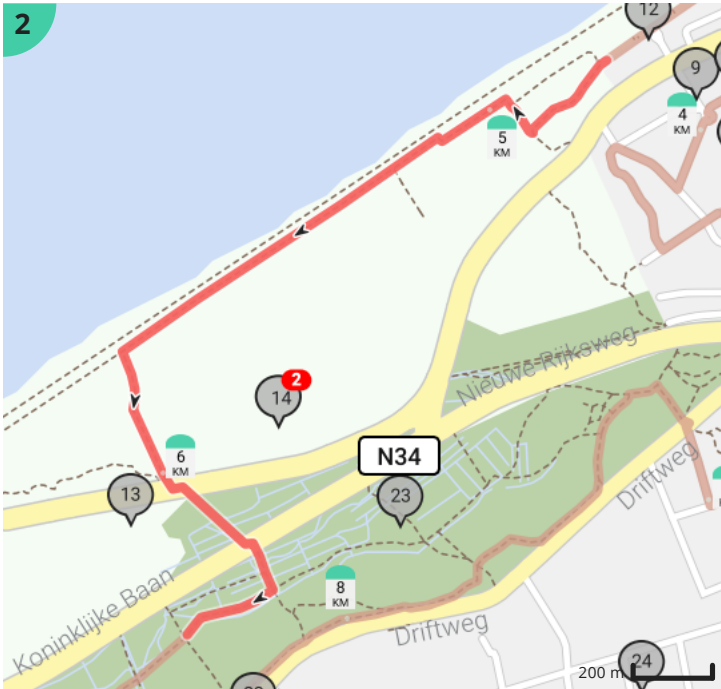

De Haan (Concessiewijk) - Zeedijk - Strand - Duinbossen

Bekijk op mobiel

Door jberkers

- Lengte: 9.67 km
- Stijging: 33 m
- Moeilijkheidsgraad: 3/10
- Koninklijk Plein, De Haan, België
- Koninklijk Plein, De Haan, België

Legende

- Route
- Bezienswaardigheid
- Steilheid van beklimming
- Steilheid van afdaling